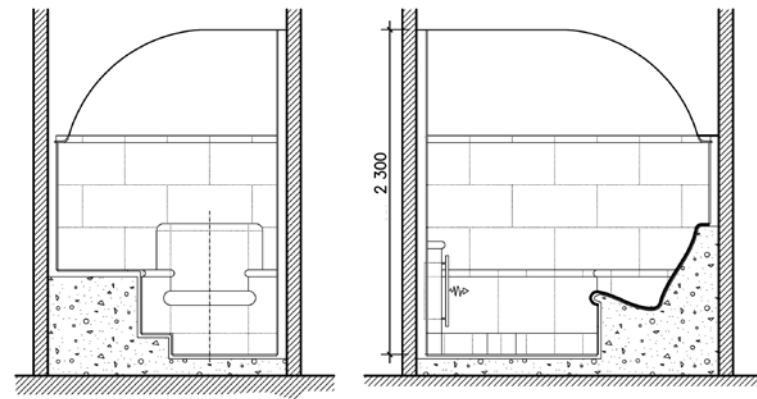

На чертеже: комплектация - Comfort, отделка - Basic.

Модель POLLUX представляет собой комбинацию из эргономичного индивидуального кресла и общих сидений. Такое расположение очень удобно и дает варианты различного отдыха в хамаме. Необычная отделка выполнена из черной керамики в сочетании с охристой плиткой.

Рекомендуемое применение: небольшое домашнее спа в квартире или загородном доме.

Отделка / Комплектация:	Comfort	Lux	Premium
Basic	•	•	-
Design	•	•	•
Luxury	-	•	•

• допустимое сочетание   - недопустимое сочетание

Терморегулируемая кабина R-SPA POLLUX

Комплектация:	Comfort	Lux	Premium
Потолок купол	•	•	•
Дверь для турецкой бани Hilpert 70*200 см	•	•	•
Эргономические кресла «Comfort»	•	•	•
Парогенератор Hilpert (Hygromatik)	•	•	•
Декоративная тумба с встроенной системой «Fresh air plus»	•	•	•
Шланг Кнейпа	•	•	•
Освещение:			
Светильник парозащищенный	1	4	4
Декоративная подсветка «Звездное небо» 150 точек	опция	•	•
Подсветка стен и панно	-	опция	•
Дополнительные опции:			
Душевой смеситель	-	опция	опция
Кран для курны	-	•	•
Система Steam Flow	опция	опция	•
Система для солевых ингаляций	опция	опция	опция
Акустическая система для паровых бань	опция	•	•
Стоимость кабины без отделки:	12 250 eur	12 700 eur	17 850 eur

Отделочные материалы и декоративные элементы из керамики Hilpert

Виды отделки:	Basic	Design	Luxury
Отделка стен:			
Одноцветной плиткой	•	•	•
Многоцветной плиткой	-	•	•
Металлизированной плиткой	-	-	•
Прямоугольной плиткой	•	•	•
Плиткой сложной формы (например, крест, ромб и т.д.)	-	•	•
Отделка декоративной тумбы с встроенной системой «Fresh air plus»	•	•	•
Панно из мозаики	•	•	•
Отделка кресел:			
Одноцветная глазурь	•	•	•
Многоцветная глазурь	-	-	•
Профиль для облицовки переднего края скамьи и подлокотников:			
Одноцветная глазурь	•	•	•
Многоцветная глазурь	-	-	•
Подлокотники с волютами			
Одноцветная глазурь	-	•	•
Многоцветная глазурь	-	-	•
Отделка поверхности и основания лежака:			
Одноцветной прямоугольной плиткой	•	•	•
Многоцветной прямоугольной плиткой	-	-	•
Бордюры и обрамления:			
Декоративный экран для защиты от пара	•	•	•
Комплект плинтусов	•	•	•
Профили для обрамления купола	-	•	•
Профиль для обрамления двери	•	•	•
Профиль для обрамления:			
прямоугольного панно	•	•	•
подковообразного панно	-	-	•
арочного панно	-	•	•
Курна	-	•	•
Цена, eur. (стоимость с учетом отделочных работ)	15 500 eur	22 150 eur	28 300 eur
Увеличение ширины бани, за каждые 20 см	1 250 eur	1 800 eur	2 450 eur
Увеличение длины бани, за каждые 20 см	767 eur	1 250 eur	1 800 eur

*Возможно увеличение размеров б\л 20ни. Если длина и ширина вашего помещения больше указанных на чертеже, вы просто доплачиваете надбавку за каждые 20 см. Декоративные элементы и плитка для отделки внутреннего помещения бани выполнены из керамики Hilpert.