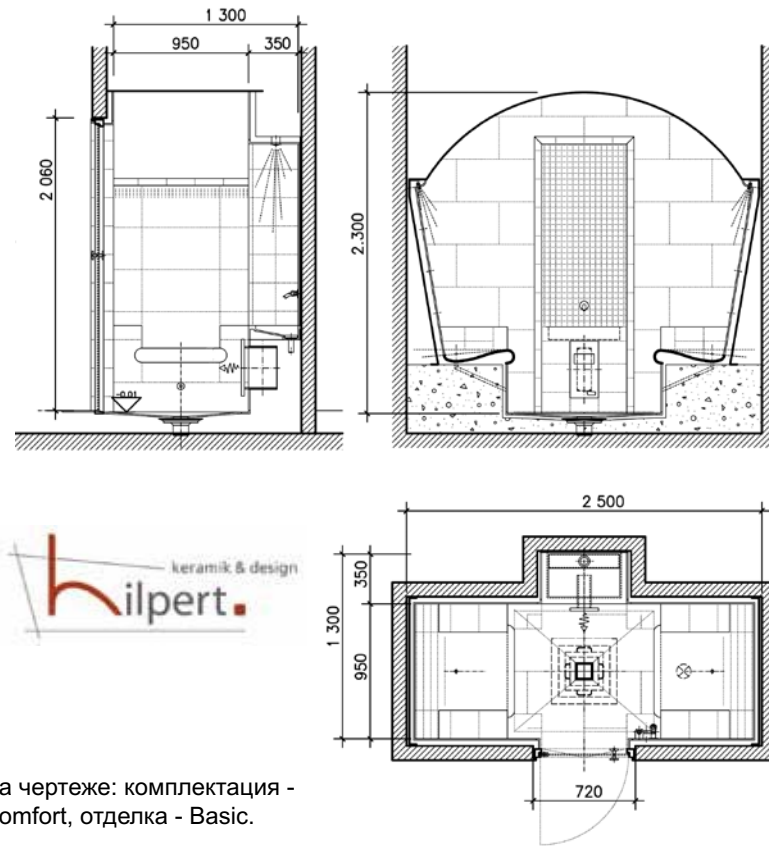

На чертеже: комплектация - Comfort, отделка - Basic.

Конструкция бани Duna является отличным решением для небольшого прямоугольного пространства. Удобная форма сидений позволяет максимально насладиться паре-

нием в хамаме. В отделке использована керамика темных тонов, придающая особую камерность и изысканность.

Рекомендуемое применение: в спа-центрах рядом с процедурным кабинетом

Хорошим дополнением к данной бане будет стол для принятия процедур Lithos.