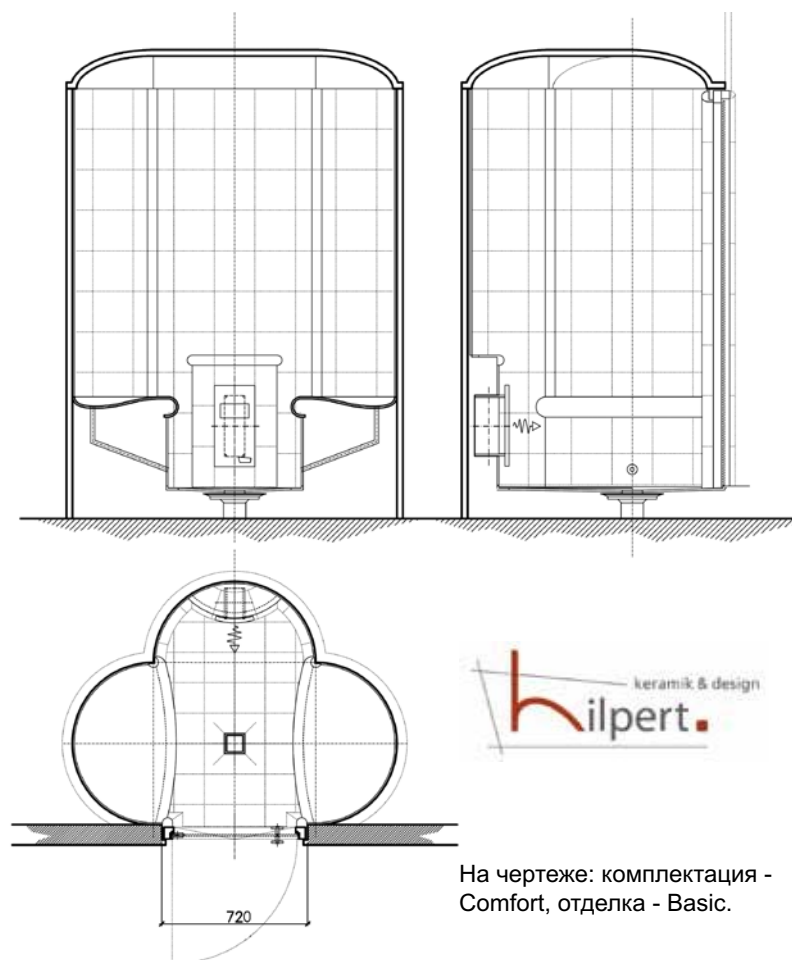

На чертеже: комплектация -
Comfort, отделка - Basic.

Необычная конструкция из трех полу- в светлых голубых тонах для расширения
круглых элементов. Используется для не- пространства.
больших помещений. Отделка выполнена

Рекомендуемое применение: небольшое домашнее спа в квартире или загородном доме. При желании можно совместить с душем.

Отделка / Комплектация:	Comfort	Lux	Premium
Basic	•	•	-
Design	•	•	•
Luxury	-	•	•

• допустимое сочетание   - недопустимое сочетание

Терморегулируемая кабина R-SPA Trio

Комплектация:	Comfort	Lux	Premium
Потолок купол	•	•	•
Дверь для турецкой бани Hilpert 70*200 см	•	•	•
Эргономические кресла «Comfort»	•	•	•
Парогенератор Hilpert (Hygromatik)	•	•	•
Декоративная тумба с встроенной системой «Fresh air plus»	•	•	•
Шланг Кнейпа	•	•	•
Освещение:			
Светильник парозащищенный	1	3	3
Декоративная подсветка «Звездное небо» 150 точек	опция	•	•
Подсветка стен и панно	-	опция	•
Дополнительное оборудование:			
Душевой смеситель	-	опция	опция
Кран для курны	-	•	•
Система Steam Flow	опция	опция	•
Система для солевых ингаляций	опция	опция	опция
Акустическая система для паровых бань	опция	•	•
Стоимость кабины без отделки:	9 250 eur	10 150 eur	14 350 eur

Отделочные материалы и декоративные элементы из керамики Hilpert

Виды отделки:	Basic	Design	Luxury
Отделка стен:			
Одноцветной	•	•	•
Многоцветной плиткой	-	•	•
Плиткой прямоугольной формы	•	•	•
Отделка декоративной тумбы с встроенной системой «Fresh air plus»	•	•	•
Отделка кресел с желобами для слива воды:			
Одноцветная глазурь	•	•	•
Многоцветная глазурь	-	-	•
Отделка основания сидения:			
Одноцветная глазурь	•	•	•
Многоцветная глазурь	-	-	•
Керамические бордюры и обрамления:			
Декоративный профиль	-	•	•
Декоративный экран для защиты от пара	•	•	•
Комплект плинтусов	•	•	•
Профиль для обрамление двери	•	•	•
Курна	-	•	•
Цена, eur (стоимость с учетом отделочных работ)	11 250 eur	14 200 eur	17 500 eur
Увеличение ширины бани, за каждые 20 см	-	-	-
Увеличение длины бани, за каждые 20 см	-	-	-

*Возможно увеличение размеров б\л 20ни. Если длина и ширина вашео помещения больше указанных на чертеже, вы просто доплачиваете надбавку за каждые 20 см.
Декоративные элементы и плитка для отделки внутреннего помещения бани выполнены из керамики Hilpert.