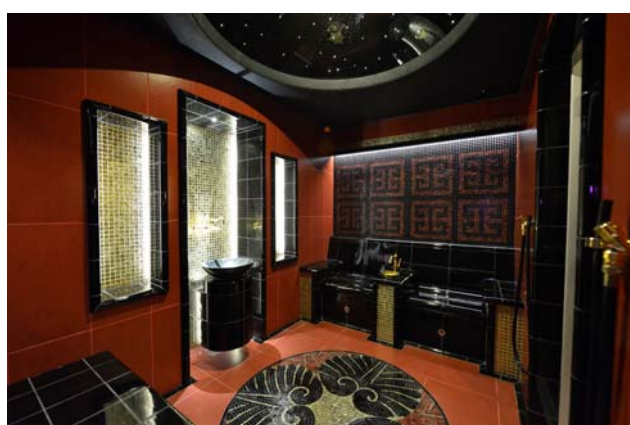

Приняв решение построить турецкую баню, вы скоро столкнетесь с богатым разнообразием архитектурных форм, отделочных материалов, оборудования и технологий строительства турецких бань. Совместно с нашим партнером - компанией Hilpert мы отобрали проекты современных турецких бань, которые являются наиболее популярными у наших клиентов.

На страницах этого каталога вы найдете всего десять моделей турецких бань. Каждая из представленных моделей имеет свои преимущества и свое назначение. Для домашних СПА подойдут бани с лежаками и креслами, например модель Pollux или Pollux Plus. Для квартиры можно выбрать модели, совмещенные с душем - Trio, Twin Compact или Standard. Для спа-центров и фитнес-клубов – Arco Classic, а для процедурных кабинетов со столом для пилинга лучше выбрать модели Cosop и Duna.

Многообразие специальных керамических элементов предназначенных для отделки паровых бани и хамамов позволяет создать интерьер в любом стиле, цвете и размере. Плинтусы, наличники, сидения, колонны, чаши и другие керамические детали облицовки разработаны компанией Hilpert в огромном ассортименте. Вогнутая и выгнутая плитка различных диаметров, закругленные профили, угловые плитки и профили с разными углами, и даже комплекты для изготовления ванн и лежаков из керамики позволяют создавать уникальные, эксклюзивные интерьеры.

Компания «Проджект Спа» образовалась в 2016 году в результате реструктуризации компании «Р-СПА», в ходе которой проектный и строительный отдел компании «Р-СПА» были выделены в самостоятельную компанию.

Компания Hilpert.