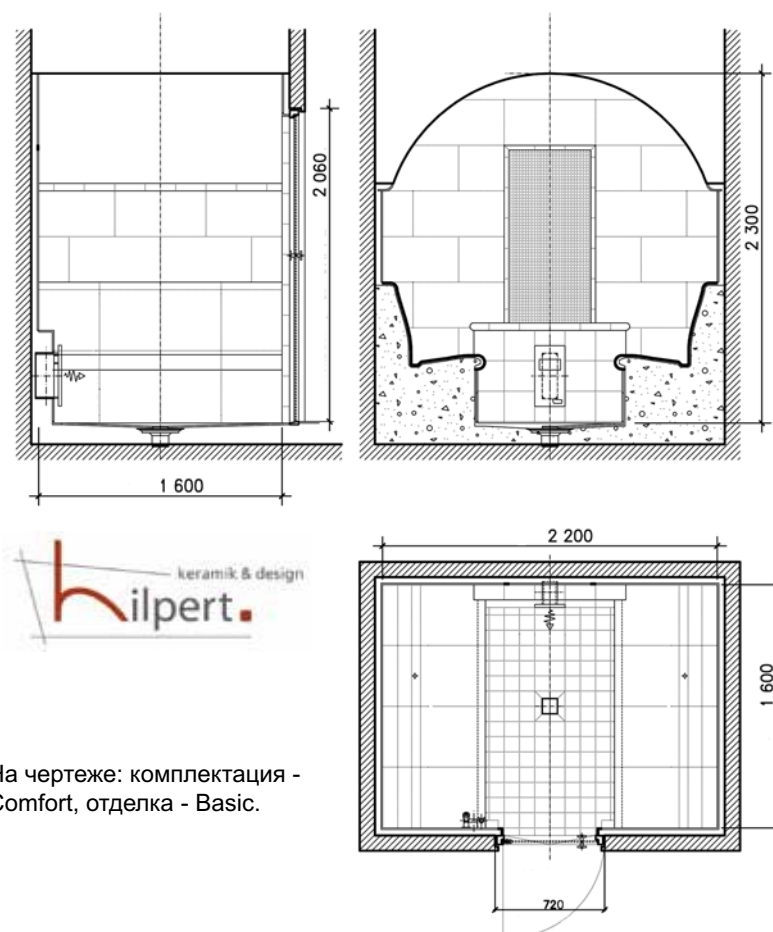

Сочетание двух контрастных цветов в отделке и лаконичное применение декоративных элементов создает легкий и элегантный интерьер в классическом стиле. В Arco используются классические конструкции: ароч-

ный потолок, симметрично расположенные сидения и декоративный портал. Парение в Arco особенно комфортно благодаря эргономичным сиденьям Classic R.

Рекомендуемое применение: спа-центры и фитнес-клубы.

Отделка / Комплектация:	Comfort	Lux	Premium
Basic	•	•	-
Design	•	•	•
Luxury	-	•	•

• допустимое сочетание   - недопустимое сочетание

Терморегулируемая кабина R-SPA ARCO Classic

Комплектация:	Comfort	Lux	Premium
Потолок глянцевый, не требующий отделки	•	•	•
Дверь для турецкой бани Hilpert 70*200 см	•	•	•
Эргономичное сиденье «Classic R» с подогревом	•	•	•
Парогенератор Hygromatik	•	•	•
Система «Fresh air plus»	•	•	•
Шланг Кнейпа	•	•	•
Освещение:			
Светильник парозащищенный	1	4	4
Декоративная подсветка «Звездное небо» 150 точек	опция	•	•
Подсветка стен и панно	-	опция	•
Дополнительное оборудование:			
Душевой смеситель	-	опция	опция
Кран для курны с коммуникациями	-	•	•
Система Steam Flow	опция	опция	•
Система для солевых ингаляций	опция	опция	опция
Акустическая система для паровых бань	опция	•	•
Стоимость оборудованной кабины без отделки:	12 650 eur	14 000 eur	16 750 eur

Отделочные материалы и декоративные элементы из керамики Hilpert

Виды отделки:	Basic	Design	Luxury
Отделка стен:			
Одноцветной плиткой	•	•	•
Многоцветной плиткой	-	•	•
Металлизированной плиткой	-	-	•
Прямоугольной плиткой	•	•	•
Плиткой сложной формы (например, крест, ромб и т.д.)	-	•	•
Отделка декоративной тумбы с встроенной системой «Fresh air plus»	•	•	•
Панно из мозаики	•	•	•
Отделка сидения Classic R:			
Одноцветная глазурь	•	•	•
Многоцветная глазурь	-	-	•
Отделка основания сидения Classic R:			
Одноцветной плиткой 20/20, 20/40, 30/30	•	•	•
Многоцветной плиткой	-	-	•
Подлокотники	-	•	•
Декоративные элементы:			
Декоративный экран для защиты от пара	•	•	•
Комплект плинтусов	•	•	•
Профили для обрамления свода	-	•	•
Колонны с капителями	-	-	•
Профиль для обрамление двери	•	•	•
Профиль для обрамления:	•	-	-
прямоугольного панно	•	•	•
подковообразного панно	-	-	•
арочного панно	-	•	•
Курна	-	•	•
Цена EUR. (стоимость с учетом отделочных работ)	18 400 eur	24 000 eur	32 950 eur
Увеличение ширины бани, за каждые 20 см	400 eur	650 eur	875 eur
Увеличение длины бани, за каждые 20 см	1600 eur	1900 eur	2 500eur

*Возможно увеличение размеров б/л 20ни. Если длина и ширина вашего помещения больше указанных на чертеже, вы просто доплачиваете надбавку за каждые 20 см. Декоративные элементы и плитка для отделки внутреннего помещения бани выполнены из керамики Hilpert.