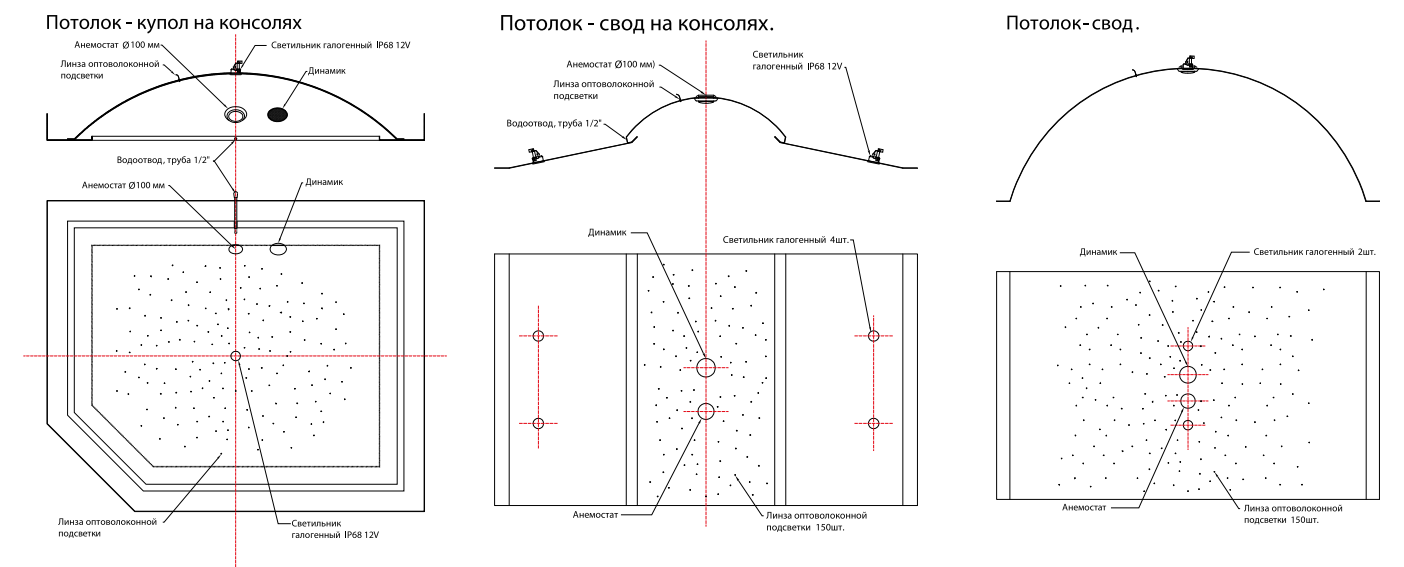

Потолки

Размер и форма потолка может изменяться в зависимости от проекта