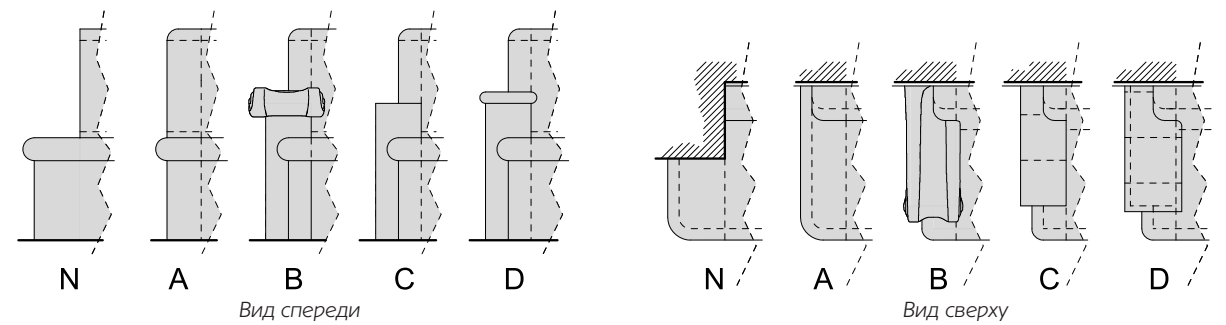

Подлокотники