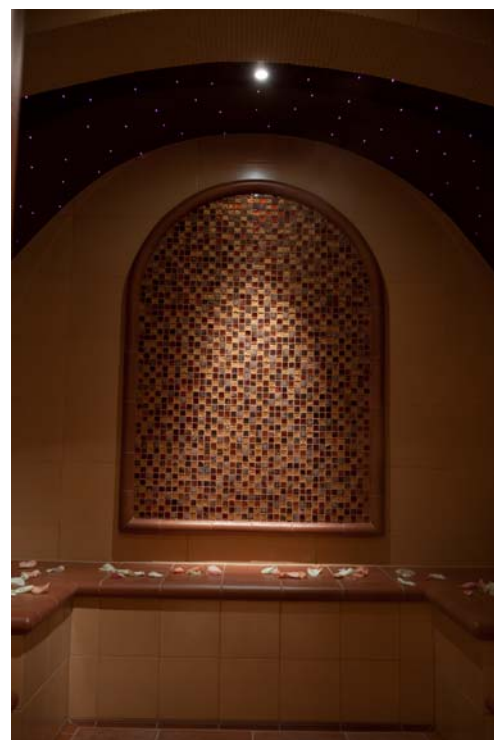

На чертеже: комплектация - Comfort, отделка - Basic.

На фото: комплектация – Lux, отделка- Luxury