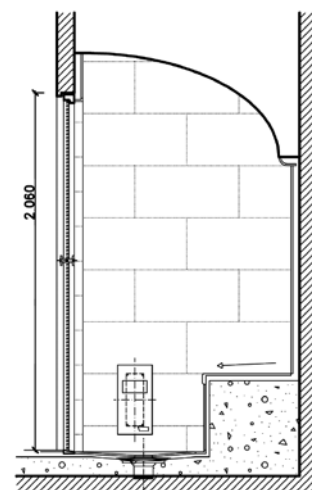

Версия классического хамама, выполненная для небольшого помещения. Удобное размещение для двоих посетителей. Сиденья Compact позволяют на них лежать.

Рекомендуемое применение: небольшое домашнее спа в квартире или загородном доме. При желании можно совместить с душем.

Отделка / Комплектация:	Comfort	Lux	Premium
Basic	•	•	-
Design	•	•	•
Luxury	-	•	•

• допустимое сочетание   - недопустимое сочетание

Терморегулируемая кабина R-SPA TWIN Compact

Комплектация:	Comfort	Lux	Premium
Потолок купол	•	•	•
Дверь для турецкой бани Hilpert 70*200 см	•	•	•
Эргономические кресла «Comfort»	•	•	•
Парогенератор Hilpert (Hygromatik)	•	•	•
Встроенная система «Fresh air plus»	•	•	•
Шланг Кнейпа	•	•	•
Освещение:			
Светильник парозащищенный	1	3	3
Декоративная подсветка «Звездное небо» 150 точек	опция	•	•
Подсветка стен и панно	-	опция	•
Дополнительные опции:			
Душевой смеситель	-	опция	опция
Система Steam Flow	опция	опция	•
Система для солевых ингаляций	опция	опция	опция
Акустическая система для паровых бань	опция	•	•
Стоимость кабины без отделки:	8 300 eur	9 150 eur	13 850 eur

Отделочные материалы и декоративные элементы из керамики Hilpert

Виды отделки:	Basic	Design	Luxury
Отделка стен:			
Одноцветной плиткой	•	•	•
Многоцветной плиткой	-	•	•
Плиткой прямоугольной формы	•	•	•
Плиткой сложной формы (например, крест, ромб и т.д.)	-	•	•
Панно из мозаики	•	•	•
Отделка кресел:			
Одноцветная глазурь	•	•	•
Многоцветная глазурь	-	-	•
Отделка основания кресел			
Одноцветной плиткой формата 20/20	•	•	•
Многоцветной плиткой формата 20/20	-	-	•
Керамические бордюры и обрамления:			
Декоративный экран для защиты от пара	•	•	•
Комплект плинтусов	•	•	•
Профили для обрамления купола	-	•	•
Профиль для обрамление двери	•	•	•
Профиль для обрамления:			
прямоугольного панно	•	•	•
подковообразного панно	-	-	•
арочного панно	-	•	•
Цена, EUR. (стоимость с учетом отделочных работ)	10 500 eur	15 150 eur	15 430 eur
Увеличение ширины бани, за каждые 20 см	3 140 eur	5 100 eur	6 400 eur
Увеличение длины бани, за каждые 20 см	1 950 eur	3 500 eur	4 800 eur

*Возможно увеличение размеров б\ 20ни. Если длина и ширина вашего помещения больше указанных на чертеже, вы просто доплачиваете надбавку за каждые 20 см. Декоративные элементы и плитка для отделки внутреннего помещения бани выполнены из керамики Hilpert.