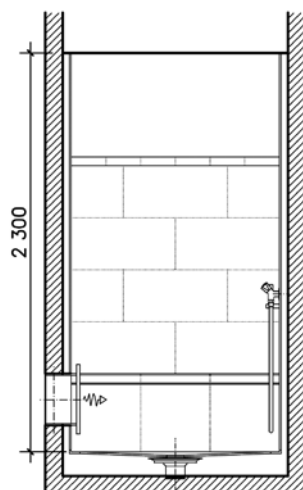

Версия классического хамама, выполненная для небольшого помещения. Удобное размещение для двоих посетителей. Сиденья Compact позволяют на них лежать.

Рекомендуемое применение: небольшое домашнее спа в квартире или загородном доме. При желании можно совместить с душем.

Отделка / Комплектация:	Comfort	Lux	Premium
Basic	•	•	-
Design	•	•	•
Luxury	-	•	•

• допустимое сочетание   - недопустимое сочетание

Терморегулируемая кабина R-SPA TWIN Compact

Комплектация:	Comfort	Lux	Premium
Потолок купол	•	•	•
Дверь для турецкой бани Hilpert 70*200 см	•	•	•
Эргономические кресла «Comfort»	•	•	•
Парогенератор Hilpert (Hygromatik)	•	•	•
Встроенная система «Fresh air plus»	•	•	•
Шланг Кнейпа	•	•	•
Освещение:			
Светильник парозащищенный	1	3	3
Декоративная подсветка «Звездное небо» 150 точек	опция	•	•
Подсветка стен и панно	-	опция	•
Дополнительные опции:			
Душевой смеситель	-	опция	опция
Система Steam Flow	опция	опция	•
Система для солевых ингаляций	опция	опция	опция
Акустическая система для паровых бань	опция	•	•
Стоимость кабины без отделки:	8 300 eur	9 150 eur	13 850 eur

Отделочные материалы и декоративные элементы из керамики Hilpert

Виды отделки:	Basic	Design	Luxury
Отделка стен:			
Одноцветной плиткой	•	•	•
Многоцветной плиткой	-	•	•
Плиткой прямоугольной формы	•	•	•
Плиткой сложной формы (например, крест, ромб и т.д.)	-	•	•
Панно из мозаики	•	•	•
Отделка кресел:			
Одноцветная глазурь	•	•	•
Многоцветная глазурь	-	-	•
Отделка основания кресел			
Одноцветной плиткой формата 20/20	•	•	•
Многоцветной плиткой формата 20/20	-	-	•
Керамические бордюры и обрамления:			
Декоративный экран для защиты от пара	•	•	•
Комплект плинтусов	•	•	•
Профили для обрамления купола	-	•	•
Профиль для обрамление двери	•	•	•
Профиль для обрамления:			
прямоугольного панно	•	•	•
подковообразного панно	-	-	•
арочного панно	-	•	•
Цена, EUR. (стоимость с учетом отделочных работ)	10 500 eur	15 150 eur	15 430 eur
Увеличение ширины бани, за каждые 20 см	3 140 eur	5 100 eur	6 400 eur
Увеличение длины бани, за каждые 20 см	1 950 eur	3 500 eur	4 800 eur

*Возможно увеличение размеров б\ 20ни. Если длина и ширина вашего помещения больше указанных на чертеже, вы просто доплачиваете надбавку за каждые 20 см. Декоративные элементы и плитка для отделки внутреннего помещения бани выполнены из керамики Hilpert.