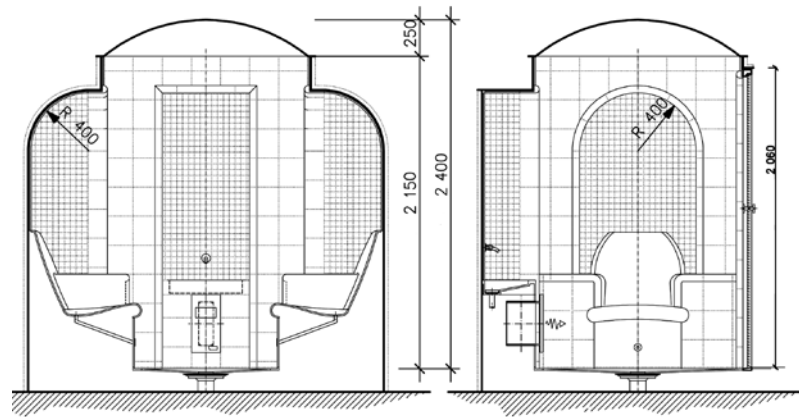

На чертеже: комплектация - Comfort, отделка - Basic.

Турецкая баня Cocon состоит из нескольких ниш, в которых друг против друга расположены кресла. В этой модели наиболее отражены характерные черты традиционного хамама: эмоциональное цветовое решение;

применение керамики различной формы и размера для создания сложного узора; арочное оформление сидений в нишах; купольный потолок с подсветкой. Все эти элементы формируют комфортное пространство хамама.

Рекомендуемое применение: в спа-центрах рядом с процедурным кабинетом

Хорошим дополнением к данной бане будет стол для принятия процедур Lithos.