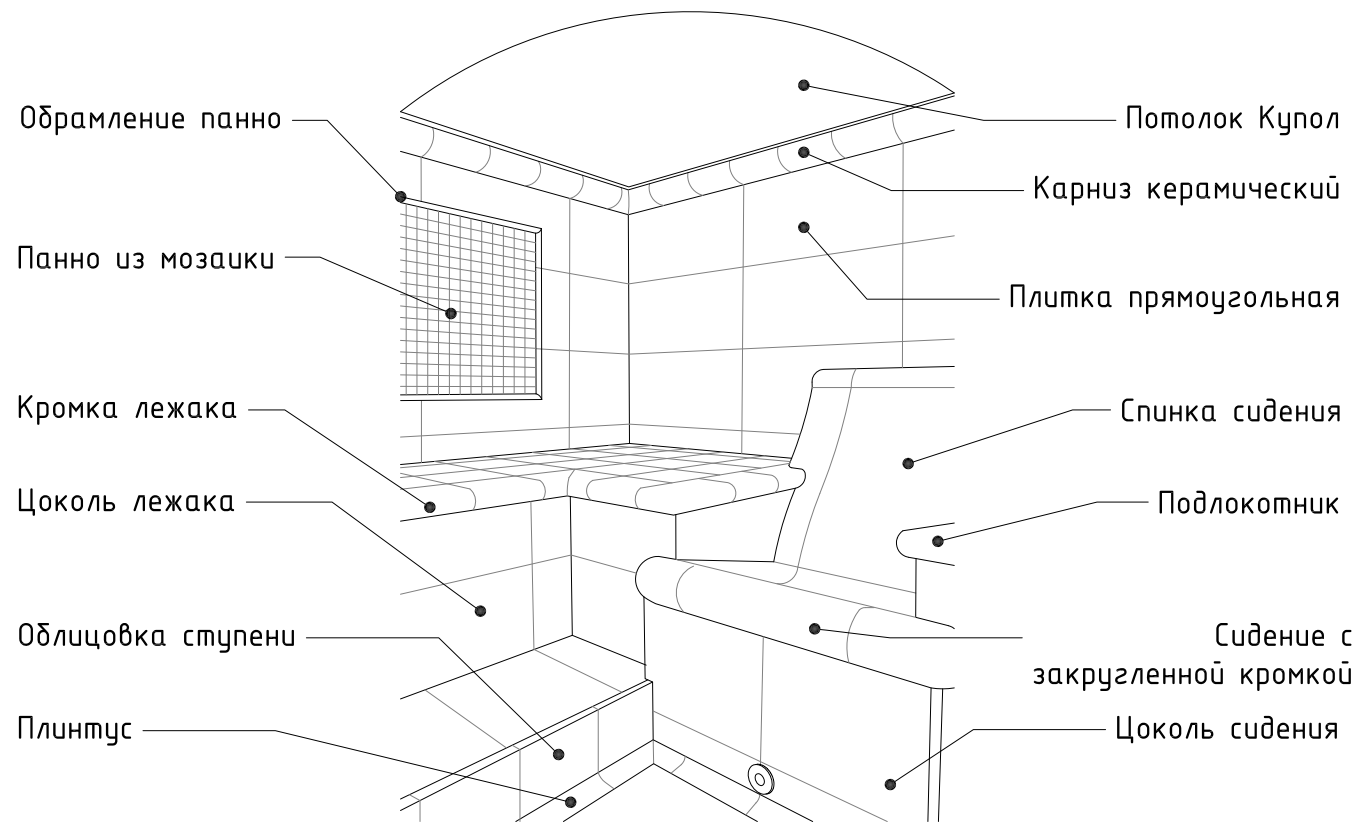

Элементы отделки Hilpert в интерьере турецкой бани

На схеме показаны детали из керамики для облицовки паровой бани Pollux