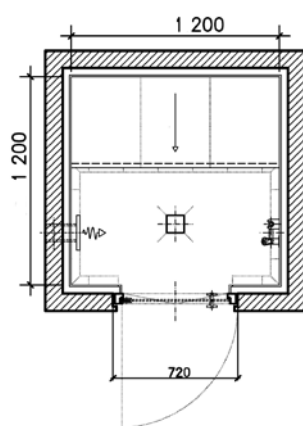

Версия классического хамама, выполненная для небольшого помещения. Удобное размещение для двоих посетителей. Сиденья Compact позволяют на них лежать.

Рекомендуемое применение: небольшое домашнее спа в квартире или загородном доме. При желании можно совместить с душем.

Отделка / Комплектация:	Comfort	Lux	Premium
Basic	•	•	-
Design	•	•	•
Luxury	-	•	•

• допустимое сочетание   - недопустимое сочетание

Терморегулируемая кабина R-SPA TWIN Compact

Комплектация:	Comfort	Lux	Premium
Потолок купол	•	•	•
Дверь для турецкой бани Hilpert 70*200 см	•	•	•
Эргономические кресла «Comfort»	•	•	•
Парогенератор Hilpert (Hygromatik)	•	•	•
Встроенная система «Fresh air plus»	•	•	•
Шланг Кнейпа	•	•	•
Освещение:			
Светильник парозащищенный	1	3	3
Декоративная подсветка «Звездное небо» 150 точек	опция	•	•
Подсветка стен и панно	-	опция	•
Дополнительные опции:			
Душевой смеситель	-	опция	опция
Система Steam Flow	опция	опция	•
Система для солевых ингаляций	опция	опция	опция
Акустическая система для паровых бань	опция	•	•
Стоимость кабины без отделки:	8 300 eur	9 150 eur	13 850 eur

Отделочные материалы и декоративные элементы из керамики Hilpert

Виды отделки:	Basic	Design	Luxury
Отделка стен:			
Одноцветной плиткой	•	•	•
Многоцветной плиткой	-	•	•
Плиткой прямоугольной формы	•	•	•
Плиткой сложной формы (например, крест, ромб и т.д.)	-	•	•
Панно из мозаики	•	•	•
Отделка кресел:			
Одноцветная глазурь	•	•	•
Многоцветная глазурь	-	-	•
Отделка основания кресел			
Одноцветной плиткой формата 20/20	•	•	•
Многоцветной плиткой формата 20/20	-	-	•
Керамические бордюры и обрамления:			
Декоративный экран для защиты от пара	•	•	•
Комплект плинтусов	•	•	•
Профили для обрамления купола	-	•	•
Профиль для обрамление двери	•	•	•
Профиль для обрамления:			
прямоугольного панно	•	•	•
подковообразного панно	-	-	•
арочного панно	-	•	•
Цена, EUR. (стоимость с учетом отделочных работ)	10 500 eur	15 150 eur	15 430 eur
Увеличение ширины бани, за каждые 20 см	3 140 eur	5 100 eur	6 400 eur
Увеличение длины бани, за каждые 20 см	1 950 eur	3 500 eur	4 800 eur

*Возможно увеличение размеров б\ 20ни. Если длина и ширина вашего помещения больше указанных на чертеже, вы просто доплачиваете надбавку за каждые 20 см. Декоративные элементы и плитка для отделки внутреннего помещения бани выполнены из керамики Hilpert.