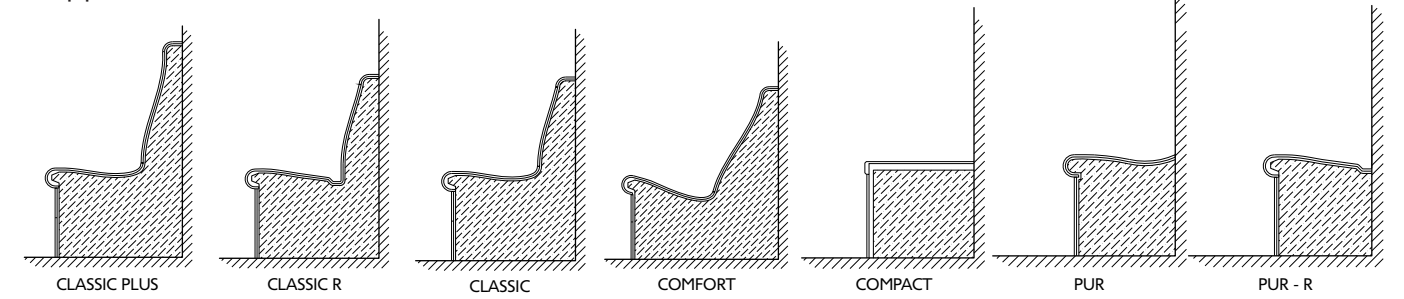

Изготовление модели сидения

Подгонка перед обжигом

Элементы отделки Hilpert в интерьере турецкой бани

На схеме показаны детали из керамики для облицовки паровой бани Pollux

Сидения

Большинство хамамов в этом каталоге оснащены эргономичными сидениями с подогревом. Сидения подготовлены к облицовке керамическими плитками толщиной 15мм. Толстый слой керамики равномерно