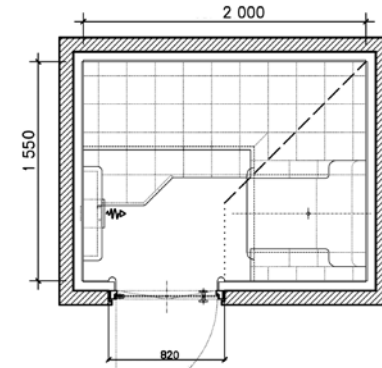

На чертеже: комплектация - Comfort, отделка - Basic.

Модель POLLUX представляет собой комбинацию из эргономичного индивидуального кресла и общих сидений. Такое расположение очень удобно и дает варианты различного отдыха в хамаме. Необычная отделка выполнена из черной керамики в сочетании с охристой плиткой.

Рекомендуемое применение: небольшое домашнее спа в квартире или загородном доме.

Отделка / Комплектация:	Comfort	Lux	Premium
Basic	•	•	-
Design	•	•	•
Luxury	-	•	•

• допустимое сочетание   - недопустимое сочетание

Терморегулируемая кабина R-SPA POLLUX

Комплектация:	Comfort	Lux	Premium
Потолок купол	•	•	•
Дверь для турецкой бани Hilpert 70*200 см	•	•	•
Эргономические кресла «Comfort»	•	•	•
Парогенератор Hilpert (Hygromatik)	•	•	•
Декоративная тумба с встроенной системой «Fresh air plus»	•	•	•
Шланг Кнейпа	•	•	•
Освещение:			
Светильник парозащищенный	1	4	4
Декоративная подсветка «Звездное небо» 150 точек	опция	•	•
Подсветка стен и панно	-	опция	•
Дополнительные опции:			
Душевой смеситель	-	опция	опция
Кран для курны	-	•	•
Система Steam Flow	опция	опция	•
Система для солевых ингаляций	опция	опция	опция
Акустическая система для паровых бань	опция	•	•
Стоимость кабины без отделки:	12 250 eur	12 700 eur	17 850 eur

Отделочные материалы и декоративные элементы из керамики Hilpert

Виды отделки:	Basic	Design	Luxury
Отделка стен:			
Одноцветной плиткой	•	•	•
Многоцветной плиткой	-	•	•
Металлизированной плиткой	-	-	•
Прямоугольной плиткой	•	•	•
Плиткой сложной формы (например, крест, ромб и т.д.)	-	•	•
Отделка декоративной тумбы с встроенной системой «Fresh air plus»	•	•	•
Панно из мозаики	•	•	•
Отделка кресел:			
Одноцветная глазурь	•	•	•
Многоцветная глазурь	-	-	•
Профиль для облицовки переднего края скамьи и подлокотников:			
Одноцветная глазурь	•	•	•
Многоцветная глазурь	-	-	•
Подлокотники с волютами			
Одноцветная глазурь	-	•	•
Многоцветная глазурь	-	-	•
Отделка поверхности и основания лежака:			
Одноцветной прямоугольной плиткой	•	•	•
Многоцветной прямоугольной плиткой	-	-	•
Бордюры и обрамления:			
Декоративный экран для защиты от пара	•	•	•
Комплект плинтусов	•	•	•
Профили для обрамления купола	-	•	•
Профиль для обрамления двери	•	•	•
Профиль для обрамления:			
прямоугольного панно	•	•	•
подковообразного панно	-	-	•
арочного панно	-	•	•
Курна	-	•	•
Цена, eur. (стоимость с учетом отделочных работ)	15 500 eur	22 150 eur	28 300 eur
Увеличение ширины бани, за каждые 20 см	1 250 eur	1 800 eur	2 450 eur
Увеличение длины бани, за каждые 20 см	767 eur	1 250 eur	1 800 eur

*Возможно увеличение размеров б\л 20ни. Если длина и ширина вашего помещения больше указанных на чертеже, вы просто доплачиваете надбавку за каждые 20 см. Декоративные элементы и плитка для отделки внутреннего помещения бани выполнены из керамики Hilpert.