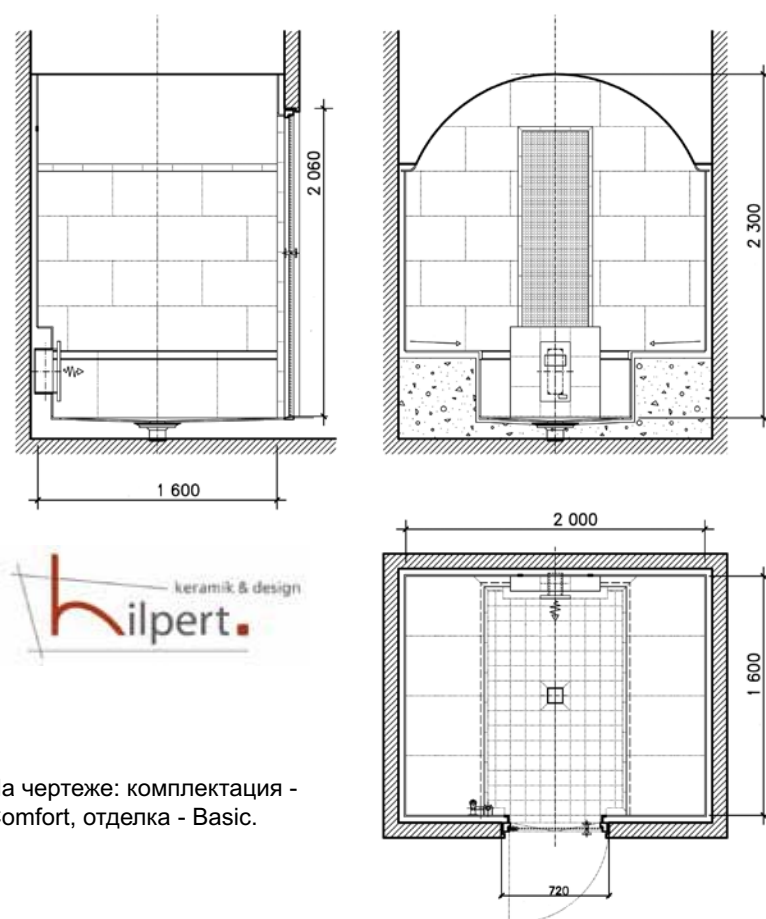

На чертеже: комплектация - Comfort, отделка - Basic.

Arco Compact – это компактный вариант - Arco Classic (см. 10 стр.). Конструкция такой бани решает проблемы недостатка места. Сиденья Compact достаточно широкие чтобы на них лежать.

Рекомендуемое применение: спа-центры и фитнес-клубы.

Отделка / Комплектация:	Comfort	Lux	Premium
Basic	•	•	-
Design	•	•	•
Luxury	-	•	•

• допустимое сочетание   - недопустимое сочетание

Терморегулируемая кабина R-SPA ARCO Compact

Комплектация:	Comfort	Lux	Premium
Потолок свод	•	на консолях	на консолях
Дверь для турецкой бани Hilpert 70*200 см	•	•	•
Эргономическое сиденье «Classic R» с подогревом	•	•	•
Парогенератор Hilpert (Hygromatik)	•	•	•
Система «Fresh air plus»	•	•	•
Шланг Кнейпа	•	•	•
Освещение:			
Светильник парозащищенный	1	4	4
Декоративная подсветка «Звездное небо» 150 точек	опция	•	•
Подсветка стен и панно	-	опция	•
Дополнительное оборудование:			
Душевой смеситель	-	опция	опция
Кран для курны с коммуникациями	-	•	•
Система Steam Flow	опция	опция	•
Система для солевых ингаляций	опция	опция	опция
Акустическая система для паровых бань	опция	•	•
Стоимость кабины без отделки:	12 000 eur	13 650 eur	18 500 eur

Отделочные материалы и декоративные элементы из керамики Hilpert

Виды отделки:	Basic	Design	Luxury
Отделка стен:			
Одноцветной плиткой	•	•	•
Многоцветной плиткой	-	•	•
Металлизированной плиткой	-	-	•
Прямоугольной плиткой	•	•	•
Плиткой сложной формы (например, крест, ромб и т.д.)	-	•	•
Отделка декоративной тумбы с встроенной системой «Fresh air plus»	•	•	•
Панно из мозаики	•	•	•
Отделка лавки Compact:			
Одноцветная глазурь	•	•	•
Многоцветная глазурь	-	-	•
Отделка основания лавки Compact:			
Одноцветной плиткой 20/20, 20/40, 30/30	•	•	•
Многоцветной плиткой	-	-	•
Керамические бордюры и обрамления:			
Декоративный экран для защиты от пара	•	•	•
Комплект плитусов	•	•	•
Профили для обрамления свода	-	•	•
Профиль для обрамления двери	•	•	•
Профиль для обрамления:			
прямоугольного панно	•	•	•
подковообразного панно	-	-	•
арочного панно	-	•	•
Курна	-	•	•
Цена, EUR. (стоимость с учетом отделочных работ)	15 200 eur	21 200 eur	27 000 eur
Увеличение ширины бани, за каждые 20 см	695 eur	1 295 eur	1 775 eur
Увеличение длины бани, за каждые 20 см	1 895 eur	2 495 eur	3 370 eur

*Возможно увеличение размеров б\л 20ни. Если длина и ширина вашего помещения больше указанных на чертеже, вы просто доплачиваете надбавку за каждые 20 см. Декоративные элементы и плитка для отделки внутреннего помещения бани выполнены из керамики Hilpert.