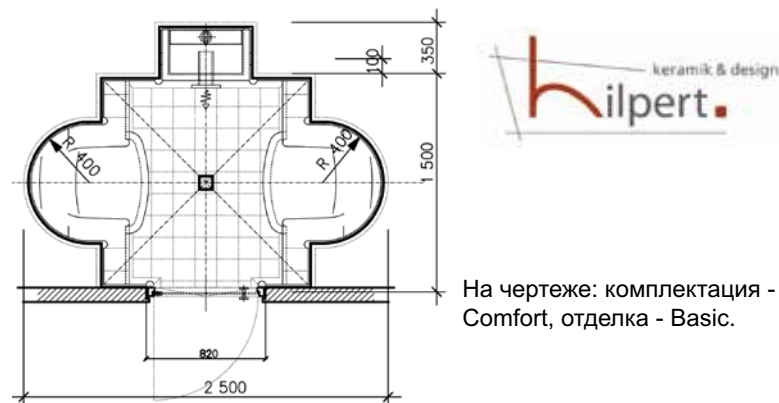

На чертеже: комплектация - Comfort, отделка - Basic.

Турецкая баня Cocon состоит из нескольких ниш, в которых друг против друга расположены кресла. В этой модели наиболее отражены характерные черты традиционного хамама: эмоциональное цветовое решение;

применение керамики различной формы и размера для создания сложного узора; арочное оформление сидений в нишах; купольный потолок с подсветкой. Все эти элементы формируют комфортное пространство хамама.

Рекомендуемое применение: в спа-центрах рядом с процедурным кабинетом

Хорошим дополнением к данной бане будет стол для принятия процедур Lithos.