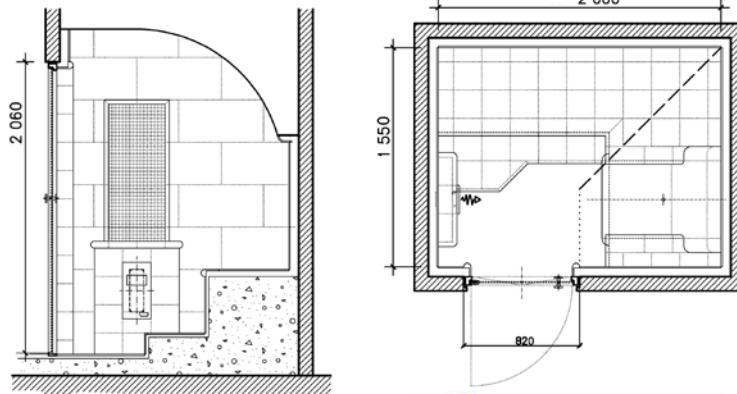

На чертеже: комплектация - Comfort, отделка - Basic.

Модель POLLUX представляет собой комбинацию из эргономичного индивидуального кресла и общих сидений. Такое расположение очень удобно и дает варианты различного отдыха в хамаме. Необычная отделка выполнена из черной керамики в сочетании с охристой плиткой.

Рекомендуемое применение: небольшое домашнее спа в квартире или загородном доме.

Отделка / Комплектация:	Comfort	Lux	Premium
Basic	•	•	-
Design	•	•	•
Luxury	-	•	•

• допустимое сочетание   - недопустимое сочетание

Терморегулируемая кабина R-SPA POLLUX

Комплектация:	Comfort	Lux	Premium
Потолок купол	•	•	•
Дверь для турецкой бани Hilpert 70*200 см	•	•	•
Эргономические кресла «Comfort»	•	•	•
Парогенератор Hilpert (Hygromatik)	•	•	•
Декоративная тумба с встроенной системой «Fresh air plus»	•	•	•
Шланг Кнейпа	•	•	•
Освещение:			
Светильник парозащищенный	1	4	4
Декоративная подсветка «Звездное небо» 150 точек	опция	•	•
Подсветка стен и панно	-	опция	•
Дополнительные опции:			
Душевой смеситель	-	опция	опция
Кран для курны	-	•	•
Система Steam Flow	опция	опция	•
Система для солевых ингаляций	опция	опция	опция
Акустическая система для паровых бань	опция	•	•
Стоимость кабины без отделки:	12 250 eur	12 700 eur	17 850 eur

Отделочные материалы и декоративные элементы из керамики Hilpert

Виды отделки:	Basic	Design	Luxury
Отделка стен:			
Одноцветной плиткой	•	•	•
Многоцветной плиткой	-	•	•
Металлизированной плиткой	-	-	•
Прямоугольной плиткой	•	•	•
Плиткой сложной формы (например, крест, ромб и т.д.)	-	•	•
Отделка декоративной тумбы с встроенной системой «Fresh air plus»	•	•	•
Панно из мозаики	•	•	•
Отделка кресел:			
Одноцветная глазурь	•	•	•
Многоцветная глазурь	-	-	•
Профиль для облицовки переднего края скамьи и подлокотников:			
Одноцветная глазурь	•	•	•
Многоцветная глазурь	-	-	•
Подлокотники с волютами			
Одноцветная глазурь	-	•	•
Многоцветная глазурь	-	-	•
Отделка поверхности и основания лежака:			
Одноцветной прямоугольной плиткой	•	•	•
Многоцветной прямоугольной плиткой	-	-	•
Бордюры и обрамления:			
Декоративный экран для защиты от пара	•	•	•
Комплект плинтусов	•	•	•
Профили для обрамления купола	-	•	•
Профиль для обрамления двери	•	•	•
Профиль для обрамления:			
прямоугольного панно	•	•	•
подковообразного панно	-	-	•
арочного панно	-	•	•
Курна	-	•	•
Цена, eur. (стоимость с учетом отделочных работ)	15 500 eur	22 150 eur	28 300 eur
Увеличение ширины бани, за каждые 20 см	1 250 eur	1 800 eur	2 450 eur
Увеличение длины бани, за каждые 20 см	767 eur	1 250 eur	1 800 eur

*Возможно увеличение размеров б\л 20ни. Если длина и ширина вашего помещения больше указанных на чертеже, вы просто доплачиваете надбавку за каждые 20 см. Декоративные элементы и плитка для отделки внутреннего помещения бани выполнены из керамики Hilpert.