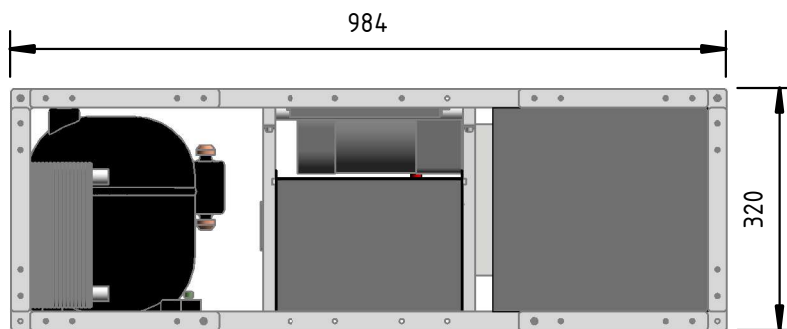

Снегогенератор S401G

1	Теплообменник
2	Компрессор
3	Рама
4	Клапан охлаждения
5	Клапан наполнения
6	Испаритель с мотором
7	Экран выхода снега
8	Светильник подсветки
9	Блок управления

Согласовано

Взам. инв. №