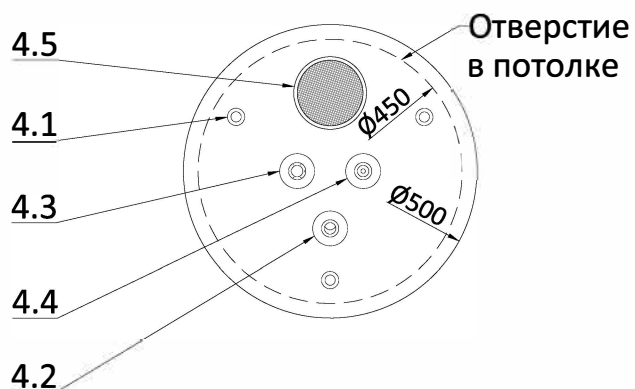

Wellness Design Technology  
 Панель 500мм с форсунками Commercial Basic

- 4.1 Светильник x 3
- 4.2 Форсунка "Каскад" \*
- 4.3 Форсунка "Туман"
- 4.4 Форсунка "Дождь"
- 4.5 Динамик

\* при монтаже ориентировать направление работы форсунки "каскад" в направлении от входа в кабину.

Панель предназначена для подключения к блоку управления для душа впечатлений Wellness Design Technology ES703