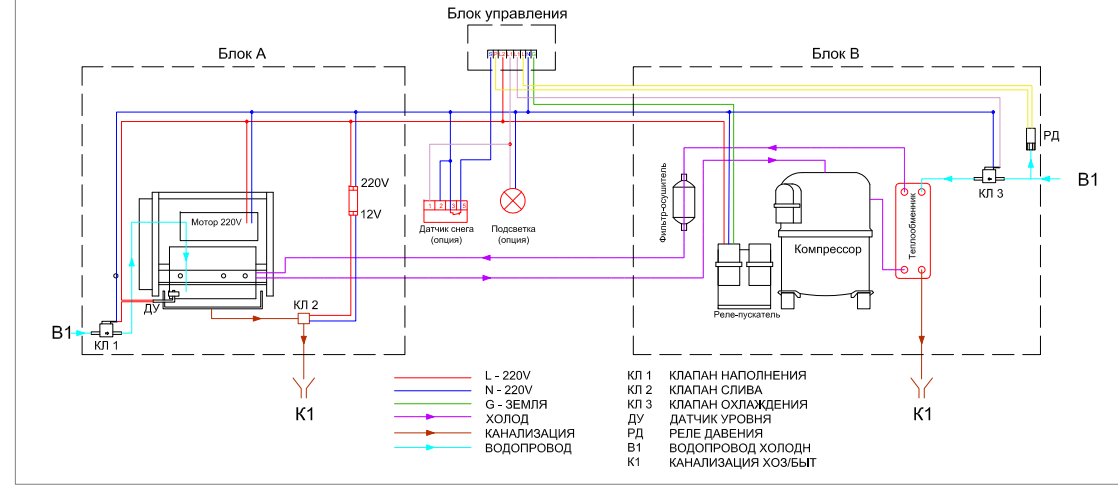

Снегогенератор SNOWFORSPA S405S

Снегогенераторы SNOW for spa оснащены автоматической системой управления для коммерческого использования. Она обеспечивает работу всех устройств контролируя производство снега при помощи следующих реле и датчиков:

- датчик давления воды - предотвращает запуск снегогенератора без воды в системе охлаждения;
- датчик уровня снега (приобретается дополнительно) - прекращает работу снегогенератора при достижении установленного уровня снега;
- датчик уровня воды - обеспечивает необходимый уровень воды в резервуаре морозильного барабана;
- реле времени - отключает устройство через установленный промежуток времени;
- кнопка IP68 удаленного запуска с подсветкой, для домашних спа (приобретается дополнительно);
- предусмотрена возможность подключения подсветки снега после завершения работы снегогенератора осуществляется полный слив резервуара морозильного барабана.

Изображение может незначительно отличаться от оригинала

Общая схема снегогенераторов SNOWFORSPA

№	Наименование
1	Кабель 3x1,5мм 220V 1,1кВт запас 2,0м.п.
2	Водопровод ХВС 16мм труба с вентилем 1/2"
3	Люк для доступа к оборудованию
4	Блок управления, может монтироваться удаленно
5	Подсветка
6	Зона выхода снега
7	Кнопка дополнительная, кабель УТР 4 (опция)
8	Зона действия датчика уровня (опция)
9	Татчик температуры
10	Сливное отверстие
11	Чаша для снега (опция)
12	Слив талой воды Ø40-50

Технические характеристики	
Высота (мм)	400
Ширина (мм)	500
Глубина (мм)	600
Вес (кг)	80
Мощность (Вт)	1100
Напряжение (В)	220
Производительность (л/час)	50
Производительность (кг/час)	14,6
Хладагент	R-404A
Количество хладагента	600 гр