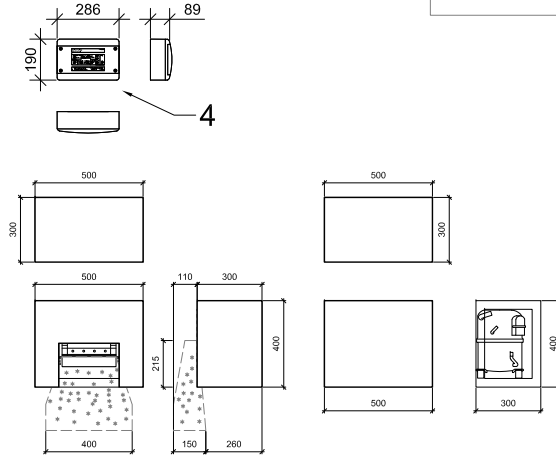

Защита от запуска без воды
 Фракция снега 0,1 мм, плотность 150 кг/м.куб.
 Температура снега -15°C позволяет долго сохранять его от таяния.
 Для подключения снегогенератора необходимо предусмотреть трубу 1/2" с холодной водой.
 Монтаж снегогенератора можно осуществлять как в термоизолированной кабине "Снежной комнаты", так и в помещениях с температурой воздуха до +30°C.

Изображение может незначительно отличаться от оригинала

Общая схема снегогенераторов SNOWFORSPA

№	Наименование
1	Кабель 3x1,5мм 220V 1,1кВт запас 2,0м.п.
2	Водопровод ХВС 16мм труба с вентилем 1/2"
3	Люк для доступа к оборудованию
4	Блок управления, может монтироваться удаленно
5	Подсветка
6	Зона выхода снега
7	Кнопка дополнительная, кабель УТР 4 (опция)
8	Зона действия датчика уровня (опция)
9	Татчик температуры
10	Сливное отверстие
11	Чаша для снега (опция)
12	Слив талой воды Ø40-50

Технические характеристики	
Высота (мм)	400
Ширина (мм)	500
Глубина (мм)	600
Вес (кг)	80
Мощность (Вт)	1100
Напряжение (В)	220
Производительность (л/час)	50
Производительность (кг/час)	14,6
Хладагент	R-404A
Количество хладагента	600 гр