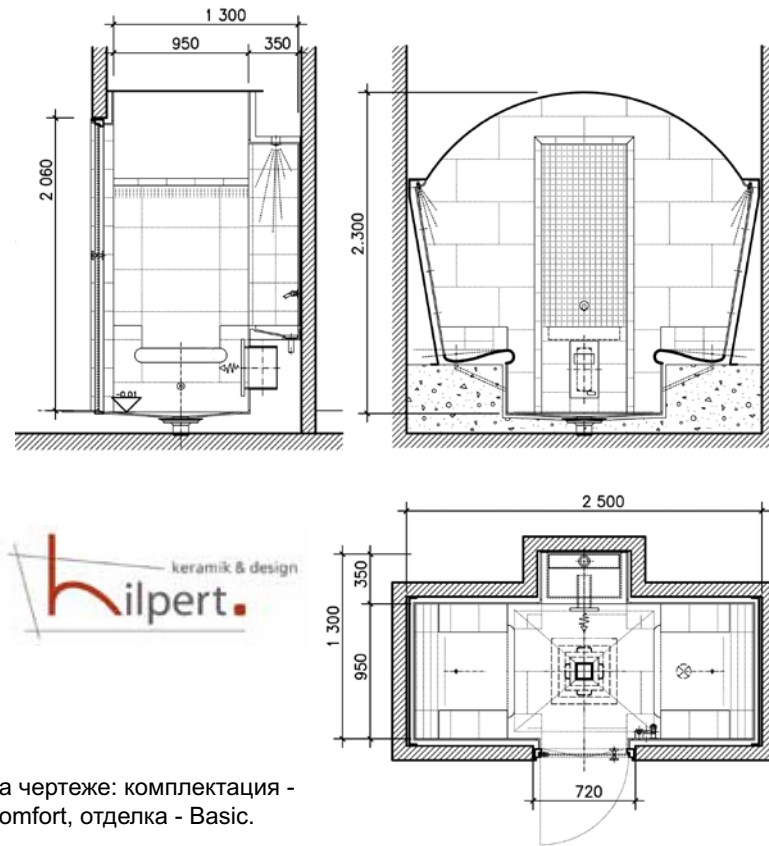

На чертеже: комплектация - Comfort, отделка - Basic.

Конструкция бани Duna является отличным решением для небольшого прямоугольного пространства. Удобная форма сидений позволяет максимально насладиться паре-

нием в хамаме. В отделке использована керамика темных тонов, придающая особую камерность и изысканность.

Рекомендуемое применение: в спа-центрах рядом с процедурным кабинетом

Хорошим дополнением к данной бане будет стол для принятия процедур Lithos.