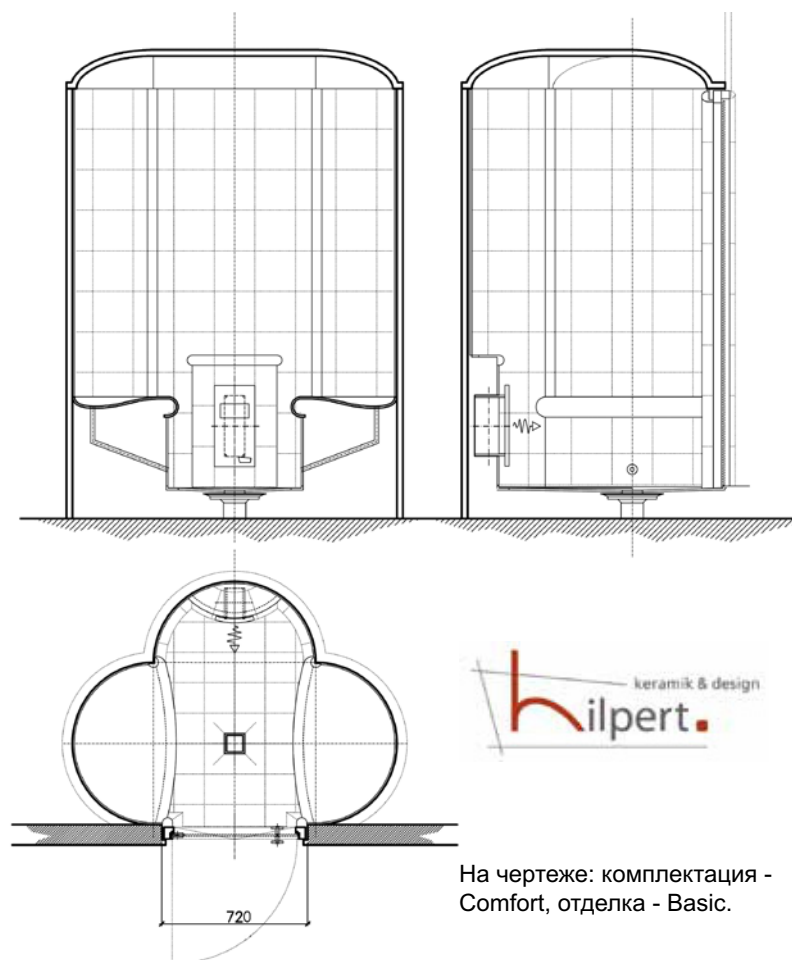

На чертеже: комплектация -
Comfort, отделка - Basic.

Необычная конструкция из трех полу- в светлых голубых тонах для расширения
круглых элементов. Используется для не- пространства.
больших помещений. Отделка выполнена

Рекомендуемое применение: небольшое домашнее спа в квартире или загородном доме. При желании можно совместить с душем.

Отделка / Комплектация:	Comfort	Lux	Premium
Basic	•	•	-
Design	•	•	•
Luxury	-	•	•

• допустимое сочетание   - недопустимое сочетание

Терморегулируемая кабина R-SPA Trio

Комплектация:	Comfort	Lux	Premium
Потолок купол	•	•	•
Дверь для турецкой бани Hilpert 70*200 см	•	•	•
Эргономические кресла «Comfort»	•	•	•
Парогенератор Hilpert (Hygromatik)	•	•	•
Декоративная тумба с встроенной системой «Fresh air plus»	•	•	•
Шланг Кнейпа	•	•	•
Освещение:			
Светильник парозащищенный	1	3	3
Декоративная подсветка «Звездное небо» 150 точек	опция	•	•
Подсветка стен и панно	-	опция	•
Дополнительное оборудование:			
Душевой смеситель	-	опция	опция
Кран для курны	-	•	•
Система Steam Flow	опция	опция	•
Система для солевых ингаляций	опция	опция	опция
Акустическая система для паровых бань	опция	•	•
Стоимость кабины без отделки:	9 250 eur	10 150 eur	14 350 eur

Отделочные материалы и декоративные элементы из керамики Hilpert

Виды отделки:	Basic	Design	Luxury
Отделка стен:			
Одноцветной	•	•	•
Многоцветной плиткой	-	•	•
Плиткой прямоугольной формы	•	•	•
Отделка декоративной тумбы с встроенной системой «Fresh air plus»	•	•	•
Отделка кресел с желобами для слива воды:			
Одноцветная глазурь	•	•	•
Многоцветная глазурь	-	-	•
Отделка основания сидения:			
Одноцветная глазурь	•	•	•
Многоцветная глазурь	-	-	•
Керамические бордюры и обрамления:			
Декоративный профиль	-	•	•
Декоративный экран для защиты от пара	•	•	•
Комплект плинтусов	•	•	•
Профиль для обрамление двери	•	•	•
Курна	-	•	•
Цена, eur (стоимость с учетом отделочных работ)	11 250 eur	14 200 eur	17 500 eur
Увеличение ширины бани, за каждые 20 см	-	-	-
Увеличение длины бани, за каждые 20 см	-	-	-

*Возможно увеличение размеров б\л 20ни. Если длина и ширина вашео помещения больше указанных на чертеже, вы просто доплачиваете надбавку за каждые 20 см.
Декоративные элементы и плитка для отделки внутреннего помещения бани выполнены из керамики Hilpert.