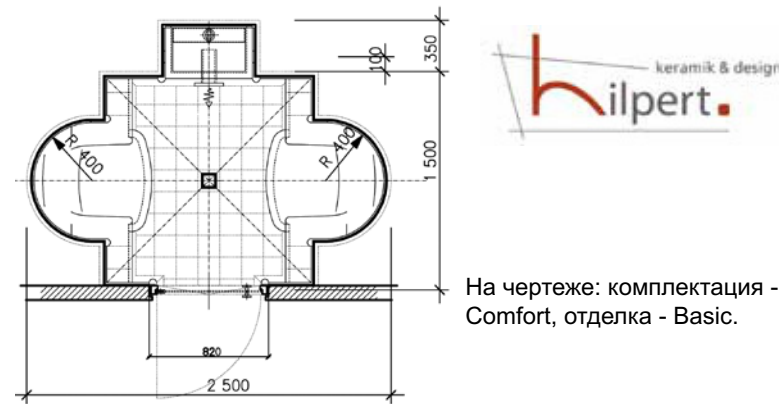

На чертеже: комплектация - Comfort, отделка - Basic.

Турецкая баня Cocon состоит из нескольких ниш, в которых друг против друга расположены кресла. В этой модели наиболее отражены характерные черты традиционного хамама: эмоциональное цветовое решение;

Рекомендуемое применение: в спа-центрах рядом с процедурным кабинетом

Хорошим дополнением к данной бане будет стол для принятия процедур Lithos.

применение керамики различной формы и размера для создания сложного узора; арочное оформление сидений в нишах; купольный потолок с подсветкой. Все эти элементы формируют комфортное пространство хамама.