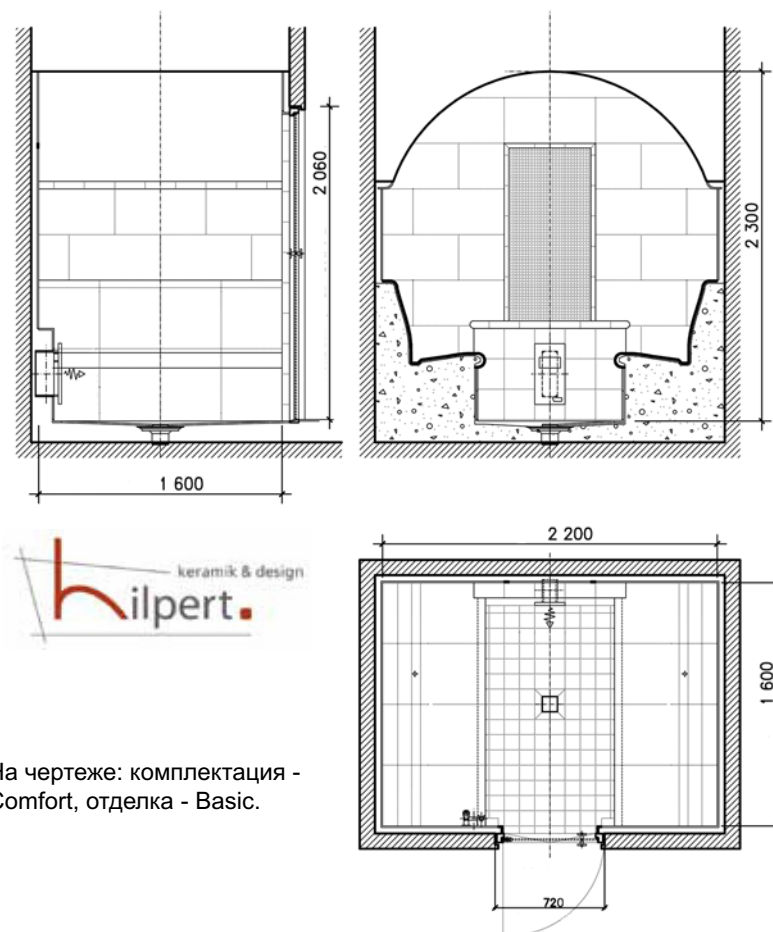

Сочетание двух контрастных цветов в отделке и лаконичное применение декоративных элементов создает легкий и элегантный интерьер в классическом стиле. В Arco используются классические конструкции: ароч-

ный потолок, симметрично расположенные сидения и декоративный портал. Парение в Arco особенно комфортно благодаря эргономичным сиденьям Classic R.

Рекомендуемое применение: спа-центры и фитнес-клубы.

Отделка / Комплектация:	Comfort	Lux	Premium
Basic	•	•	-
Design	•	•	•
Luxury	-	•	•

• допустимое сочетание   - недопустимое сочетание

Терморегулируемая кабина R-SPA ARCO Classic

Комплектация:	Comfort	Lux	Premium
Потолок глянцевый, не требующий отделки	•	•	•
Дверь для турецкой бани Hilpert 70*200 см	•	•	•
Эргономическое сиденье «Classic R» с подогревом	•	•	•
Парогенератор Hygromatik	•	•	•
Система «Fresh air plus»	•	•	•
Шланг Кнейпа	•	•	•
Освещение:			
Светильник парозащищенный	1	4	4
Декоративная подсветка «Звездное небо» 150 точек	опция	•	•
Подсветка стен и панно	-	опция	•
Дополнительное оборудование:			
Душевой смеситель	-	опция	опция
Кран для курны с коммуникациями	-	•	•
Система Steam Flow	опция	опция	•
Система для солевых ингаляций	опция	опция	опция
Акустическая система для паровых бань	опция	•	•
Стоимость оборудованной кабины без отделки:	12 650 eur	14 000 eur	16 750 eur

Отделочные материалы и декоративные элементы из керамики Hilpert

Виды отделки:	Basic	Design	Luxury
Отделка стен:			
Одноцветной плиткой	•	•	•
Многоцветной плиткой	-	•	•
Металлизированной плиткой	-	-	•
Прямоугольной плиткой	•	•	•
Плиткой сложной формы (например, крест, ромб и т.д.)	-	•	•
Отделка декоративной тумбы с встроенной системой «Fresh air plus»	•	•	•
Панно из мозаики	•	•	•
Отделка сидения Classic R:			
Одноцветная глазурь	•	•	•
Многоцветная глазурь	-	-	•
Отделка основания сидения Classic R:			
Одноцветной плиткой 20/20, 20/40, 30/30	•	•	•
Многоцветной плиткой	-	-	•
Подлокотники	-	•	•
Декоративные элементы:			
Декоративный экран для защиты от пара	•	•	•
Комплект плинтусов	•	•	•
Профили для обрамления свода	-	•	•
Колонны с капителями	-	-	•
Профиль для обрамление двери	•	•	•
Профиль для обрамления:	•	-	-
прямоугольного панно	•	•	•
подковообразного панно	-	-	•
арочного панно	-	•	•
Курна	-	•	•
Цена EUR. (стоимость с учетом отделочных работ)	18 400 eur	24 000 eur	32 950 eur
Увеличение ширины бани, за каждые 20 см	400 eur	650 eur	875 eur
Увеличение длины бани, за каждые 20 см	1600 eur	1900 eur	2 500eur

*Возможно увеличение размеров б/л 20ни. Если длина и ширина вашего помещения больше указанных на чертеже, вы просто доплачиваете надбавку за каждые 20 см. Декоративные элементы и плитка для отделки внутреннего помещения бани выполнены из керамики Hilpert.