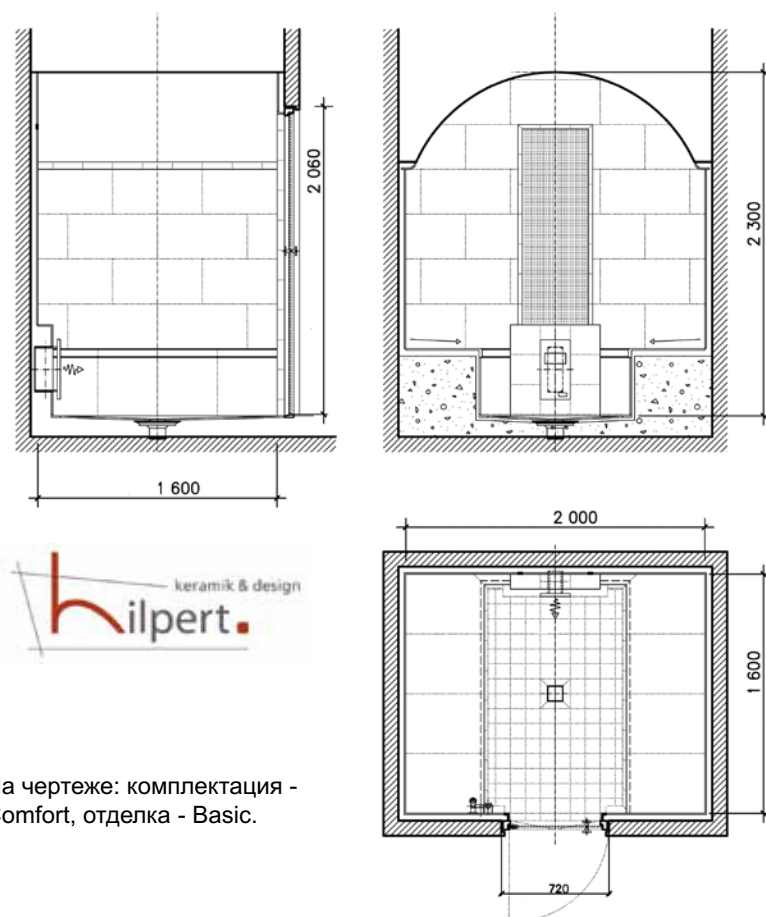

На чертеже: комплектация - Comfort, отделка - Basic.

Arco Compact – это компактный вариант - Arco Classic (см. 10 стр.). Конструкция такой бани решает проблемы недостатка места. Сиденья Compact достаточно широкие чтобы на них лежать.

Рекомендуемое применение: спа-центры и фитнес-клубы.

Отделка / Комплектация:	Comfort	Lux	Premium
Basic	•	•	-
Design	•	•	•
Luxury	-	•	•

• допустимое сочетание   - недопустимое сочетание

Терморегулируемая кабина R-SPA ARCO Compact

Комплектация:	Comfort	Lux	Premium
Потолок свод	•	на консолях	на консолях
Дверь для турецкой бани Hilpert 70*200 см	•	•	•
Эргономическое сиденье «Classic R» с подогревом	•	•	•
Парогенератор Hilpert (Hygromatik)	•	•	•
Система «Fresh air plus»	•	•	•
Шланг Кнейпа	•	•	•
Освещение:			
Светильник парозащищенный	1	4	4
Декоративная подсветка «Звездное небо» 150 точек	опция	•	•
Подсветка стен и панно	-	опция	•
Дополнительное оборудование:			
Душевой смеситель	-	опция	опция
Кран для курны с коммуникациями	-	•	•
Система Steam Flow	опция	опция	•
Система для солевых ингаляций	опция	опция	опция
Акустическая система для паровых бань	опция	•	•
Стоимость кабины без отделки:	12 000 eur	13 650 eur	18 500 eur

Отделочные материалы и декоративные элементы из керамики Hilpert

Виды отделки:	Basic	Design	Luxury
Отделка стен:			
Одноцветной плиткой	•	•	•
Многоцветной плиткой	-	•	•
Металлизированной плиткой	-	-	•
Прямоугольной плиткой	•	•	•
Плиткой сложной формы (например, крест, ромб и т.д.)	-	•	•
Отделка декоративной тумбы с встроенной системой «Fresh air plus»	•	•	•
Панно из мозаики	•	•	•
Отделка лавки Compact:			
Одноцветная глазурь	•	•	•
Многоцветная глазурь	-	-	•
Отделка основания лавки Compact:			
Одноцветной плиткой 20/20, 20/40, 30/30	•	•	•
Многоцветной плиткой	-	-	•
Керамические бордюры и обрамления:			
Декоративный экран для защиты от пара	•	•	•
Комплект плитусов	•	•	•
Профили для обрамления свода	-	•	•
Профиль для обрамления двери	•	•	•
Профиль для обрамления:			
прямоугольного панно	•	•	•
подковообразного панно	-	-	•
арочного панно	-	•	•
Курна	-	•	•
Цена, EUR. (стоимость с учетом отделочных работ)	15 200 eur	21 200 eur	27 000 eur
Увеличение ширины бани, за каждые 20 см	695 eur	1 295 eur	1 775 eur
Увеличение длины бани, за каждые 20 см	1 895 eur	2 495 eur	3 370 eur

*Возможно увеличение размеров б\л 20ни. Если длина и ширина вашего помещения больше указанных на чертеже, вы просто доплачиваете надбавку за каждые 20 см. Декоративные элементы и плитка для отделки внутреннего помещения бани выполнены из керамики Hilpert.