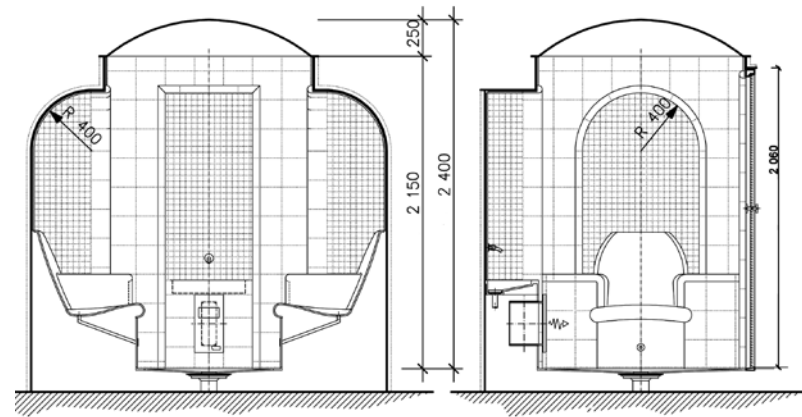

На чертеже: комплектация - Comfort, отделка - Basic.

Турецкая баня Cocon состоит из нескольких ниш, в которых друг против друга расположены кресла. В этой модели наиболее отражены характерные черты традиционного хамама: эмоциональное цветовое решение;

Рекомендуемое применение: в спа-центрах рядом с процедурным кабинетом

Хорошим дополнением к данной бане будет стол для принятия процедур Lithos.

применение керамики различной формы и размера для создания сложного узора; арочное оформление сидений в нишах; купольный потолок с подсветкой. Все эти элементы формируют комфортное пространство хамама.