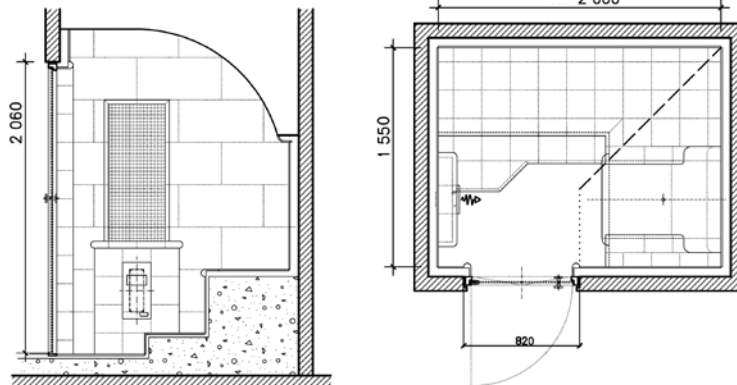

На чертеже: комплектация - Comfort, отделка - Basic.

Модель POLLUX представляет собой комбинацию из эргономичного индивидуального кресла и общих сидений. Такое расположение очень удобно и дает варианты различного отдыха в хамаме. Необычная отделка выполнена из черной керамики в сочетании с охристой плиткой.

Рекомендуемое применение: небольшое домашнее спа в квартире или загородном доме.

Отделка / Комплектация:	Comfort	Lux	Premium
Basic	•	•	-
Design	•	•	•
Luxury	-	•	•

• допустимое сочетание   - недопустимое сочетание

Терморегулируемая кабина R-SPA POLLUX

Комплектация:	Comfort	Lux	Premium
Потолок купол	•	•	•
Дверь для турецкой бани Hilpert 70*200 см	•	•	•
Эргономические кресла «Comfort»	•	•	•
Парогенератор Hilpert (Hygromatik)	•	•	•
Декоративная тумба с встроенной системой «Fresh air plus»	•	•	•
Шланг Кнейпа	•	•	•
Освещение:			
Светильник парозащищенный	1	4	4
Декоративная подсветка «Звездное небо» 150 точек	опция	•	•
Подсветка стен и панно	-	опция	•
Дополнительные опции:			
Душевой смеситель	-	опция	опция
Кран для курны	-	•	•
Система Steam Flow	опция	опция	•
Система для солевых ингаляций	опция	опция	опция
Акустическая система для паровых бань	опция	•	•
Стоимость кабины без отделки:	12 250 eur	12 700 eur	17 850 eur

Отделочные материалы и декоративные элементы из керамики Hilpert

Виды отделки:	Basic	Design	Luxury
Отделка стен:			
Одноцветной плиткой	•	•	•
Многоцветной плиткой	-	•	•
Металлизированной плиткой	-	-	•
Прямоугольной плиткой	•	•	•
Плиткой сложной формы (например, крест, ромб и т.д.)	-	•	•
Отделка декоративной тумбы с встроенной системой «Fresh air plus»	•	•	•
Панно из мозаики	•	•	•
Отделка кресел:			
Одноцветная глазурь	•	•	•
Многоцветная глазурь	-	-	•
Профиль для облицовки переднего края скамьи и подлокотников:			
Одноцветная глазурь	•	•	•
Многоцветная глазурь	-	-	•
Подлокотники с волютами			
Одноцветная глазурь	-	•	•
Многоцветная глазурь	-	-	•
Отделка поверхности и основания лежака:			
Одноцветной прямоугольной плиткой	•	•	•
Многоцветной прямоугольной плиткой	-	-	•
Бордюры и обрамления:			
Декоративный экран для защиты от пара	•	•	•
Комплект плинтусов	•	•	•
Профили для обрамления купола	-	•	•
Профиль для обрамления двери	•	•	•
Профиль для обрамления:			
прямоугольного панно	•	•	•
подковообразного панно	-	-	•
арочного панно	-	•	•
Курна	-	•	•
Цена, eur. (стоимость с учетом отделочных работ)	15 500 eur	22 150 eur	28 300 eur
Увеличение ширины бани, за каждые 20 см	1 250 eur	1 800 eur	2 450 eur
Увеличение длины бани, за каждые 20 см	767 eur	1 250 eur	1 800 eur

*Возможно увеличение размеров б\л 20ни. Если длина и ширина вашего помещения больше указанных на чертеже, вы просто доплачиваете надбавку за каждые 20 см. Декоративные элементы и плитка для отделки внутреннего помещения бани выполнены из керамики Hilpert.