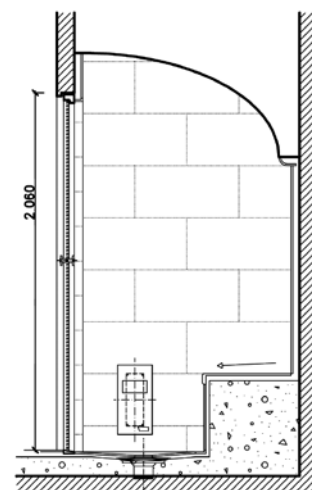

На чертеже: комплектация - Comfort, отделка - Basic.

На фото: комплектация – Lux, отделка-Basic

Версия классического хамама, выполненная для небольшого помещения. Удобное размещение для двоих посетителей. Сиденья Compact позволяют на них лежать.

Рекомендуемое применение: небольшое домашнее спа в квартире или загородном доме. При желании можно совместить с душем.

Отделка / Комплектация:	Comfort	Lux	Premium
Basic	•	•	-
Design	•	•	•
Luxury	-	•	•

• допустимое сочетание   - недопустимое сочетание

Терморегулируемая кабина R-SPA TWIN Compact

Комплектация:	Comfort	Lux	Premium
Потолок купол	•	•	•
Дверь для турецкой бани Hilpert 70*200 см	•	•	•
Эргономические кресла «Comfort»	•	•	•
Парогенератор Hilpert (Hygromatik)	•	•	•
Встроенная система «Fresh air plus»	•	•	•
Шланг Кнейпа	•	•	•
Освещение:			
Светильник парозащищенный	1	3	3
Декоративная подсветка «Звездное небо» 150 точек	опция	•	•
Подсветка стен и панно	-	опция	•
Дополнительные опции:			
Душевой смеситель	-	опция	опция
Система Steam Flow	опция	опция	•
Система для солевых ингаляций	опция	опция	опция
Акустическая система для паровых бань	опция	•	•
Стоимость кабины без отделки:	8 300 eur	9 150 eur	13 850 eur

Отделочные материалы и декоративные элементы из керамики Hilpert

Виды отделки:	Basic	Design	Luxury
Отделка стен:			
Одноцветной плиткой	•	•	•
Многоцветной плиткой	-	•	•
Плиткой прямоугольной формы	•	•	•
Плиткой сложной формы (например, крест, ромб и т.д.)	-	•	•
Панно из мозаики	•	•	•
Отделка кресел:			
Одноцветная глазурь	•	•	•
Многоцветная глазурь	-	-	•
Отделка основания кресел			
Одноцветной плиткой формата 20/20	•	•	•
Многоцветной плиткой формата 20/20	-	-	•
Керамические бордюры и обрамления:			
Декоративный экран для защиты от пара	•	•	•
Комплект плинтусов	•	•	•
Профили для обрамления купола	-	•	•
Профиль для обрамление двери	•	•	•
Профиль для обрамления:			
прямоугольного панно	•	•	•
подковообразного панно	-	-	•
арочного панно	-	•	•
Цена, EUR. (стоимость с учетом отделочных работ)	10 500 eur	15 150 eur	15 430 eur
Увеличение ширины бани, за каждые 20 см	3 140 eur	5 100 eur	6 400 eur
Увеличение длины бани, за каждые 20 см	1 950 eur	3 500 eur	4 800 eur

*Возможно увеличение размеров б\ 20ни. Если длина и ширина вашего помещения больше указанных на чертеже, вы просто доплачиваете надбавку за каждые 20 см. Декоративные элементы и плитка для отделки внутреннего помещения бани выполнены из керамики Hilpert.