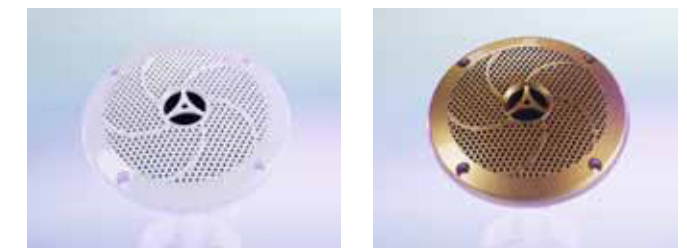

Каждая из моделей турецких бань представлена тремя различными комплектациями: Comfort, Lux, Premium и тремя видами отделки: Basic, Design, Luxury. В таблице показаны допустимые сочетания вариантов отделки и комплектаций.

Отделка / Комплектация:	Comfort	Lux	Premium
Basic	•	•	-
Design	•	•	•
Luxury	-	•	•

• допустимое сочетание - недопустимое сочетание