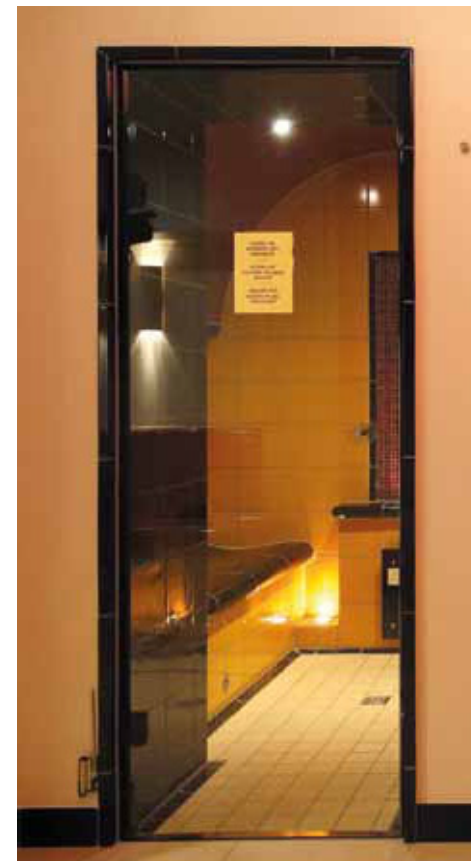

## Вентиляция

Кабина хамама оснащается системой вентиляции которая насыщает пар кислородом. В блоке смешения предварительно смешивается пар и свежий воздух комнатной температуры. Это позволяет сделать пар густым и снизить его температуру до относительно безопасной. Вентиляторы для притока и вытяжки управляются парогенератором Hygromatik.

## Система Steam Flow

Steam Flow – дополнительное оборудование, которое оценят настоящие любители термальных процедур. Нажатием кнопки, встроенной в стену бани или подлокотник сиденья, вы можете обдать себя горячим паром, собравшимся под потолком бани. У многих такая процедура вызывает появление приятных «мурашек» на коже.