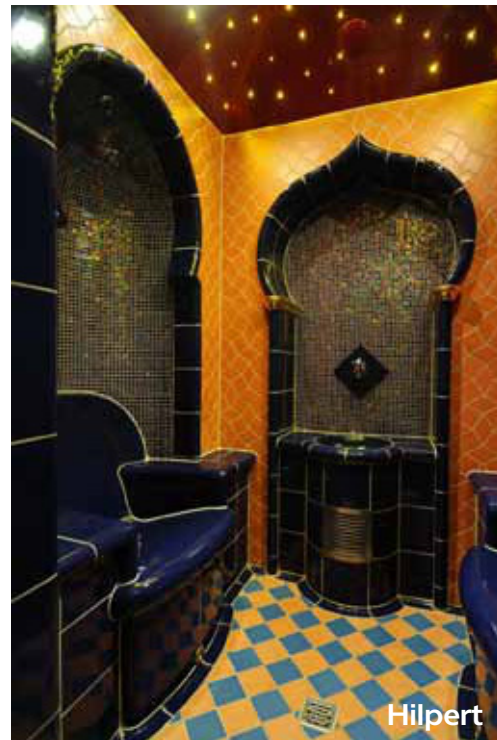

На фото: комплектация – Lux, отделка- Luxury