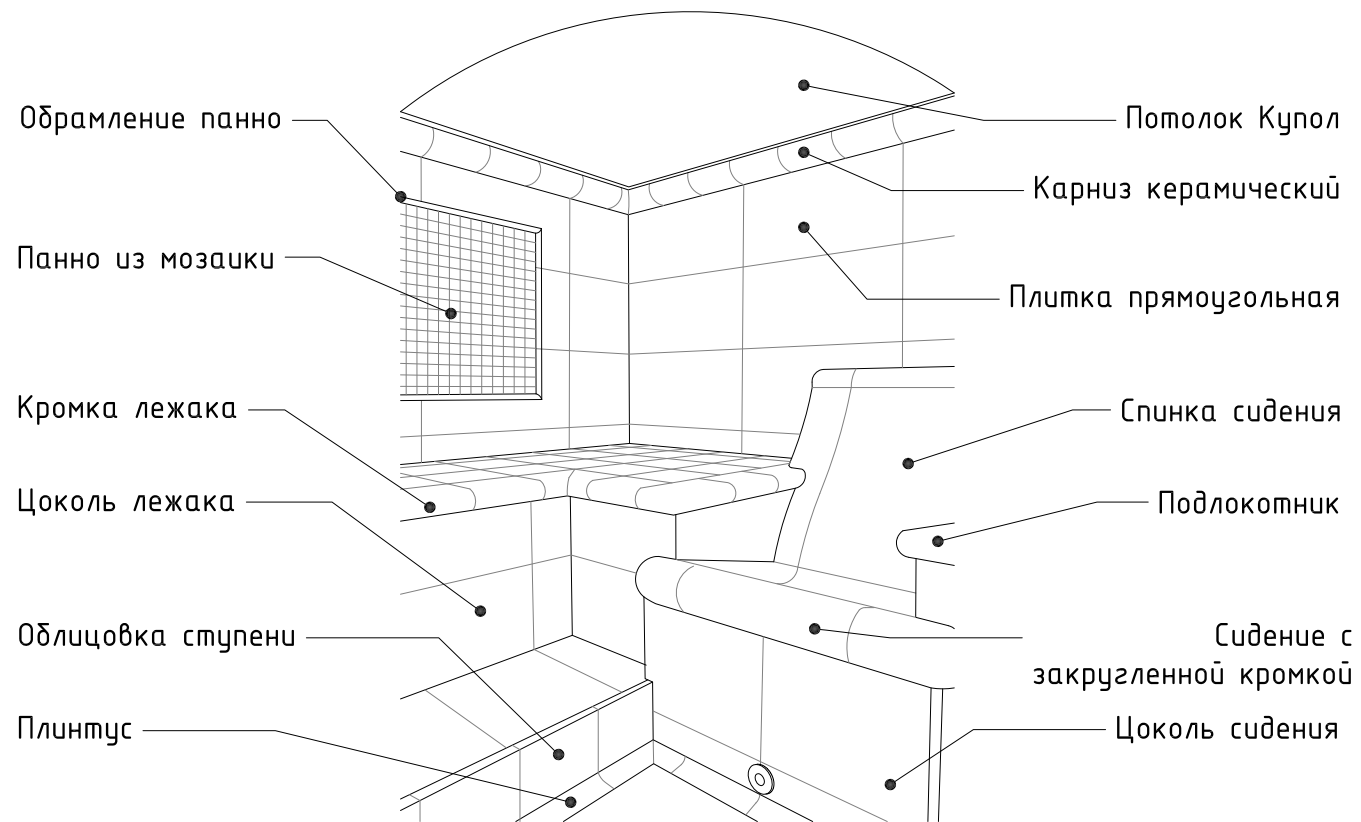

Элементы отделки Hilpert в интерьере турецкой бани

На схеме показаны детали из керамики для облицовки паровой бани Pollux