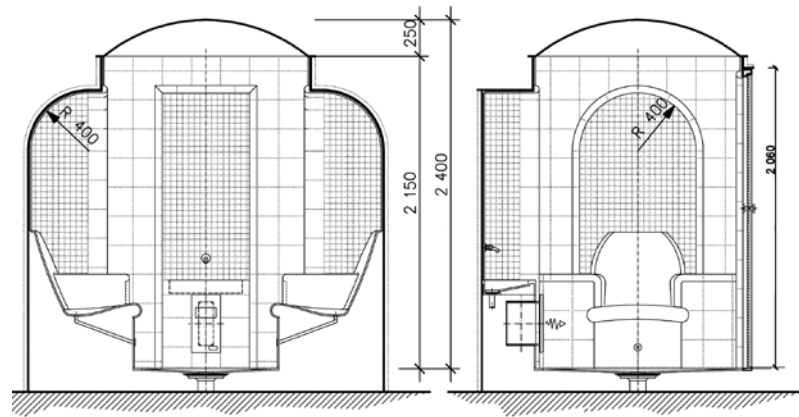

На чертеже: комплектация - Comfort, отделка - Basic.

Турецкая баня Cocon состоит из нескольких ниш, в которых друг против друга расположены кресла. В этой модели наиболее отражены характерные черты традиционного хамама: эмоциональное цветовое решение;

Рекомендуемое применение: в спа-центрах рядом с процедурным кабинетом

Хорошим дополнением к данной бане будет стол для принятия процедур Lithos.

применение керамики различной формы и размера для создания сложного узора; арочное оформление сидений в нишах; купольный потолок с подсветкой. Все эти элементы формируют комфортное пространство хамама.