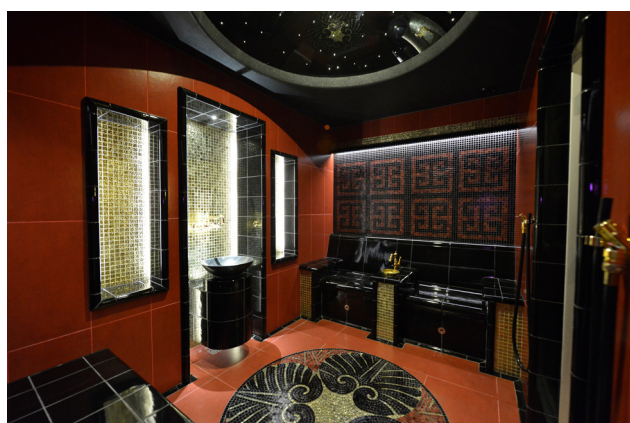

Приняв решение построить турецкую баню, вы скоро столкнетесь с богатым разнообразием архитектурных форм, отделочных материалов, оборудования и технологий строительства турецких бань. Совместно с нашим партнером - компанией Hilpert мы отобрали проекты современных турецких бань, которые являются наиболее популярными у наших клиентов.

На страницах этого каталога вы найдете всего десять моделей турецких бань. Каждая из представленных моделей имеет свои преимущества и свое назначение. Для домашних СПА подойдут бани с лежаками и креслами, например модель Pollux или Pollux Plus. Для квартиры можно выбрать модели, совмещенные с душем - Trio, Twin Compact или Standard. Для спа-центров и фитнес-клубов – Arco Classic, а для процедурных кабинетов со столом для пилинга лучше выбрать модели Cosop и Duna.

Многообразие специальных керамических элементов предназначенных для отделки паровых бани и хамамов позволяет создать интерьер в любом стиле, цвете и размере. Плинтусы, наличники, сидения, колонны, чаши и другие керамические детали облицовки разработаны компанией Hilpert в огромном ассортименте. Вогнутая и выгнутая плитка различных диаметров, закругленные профили, угловые плитки и профили с разными углами, и даже комплекты для изготовления ванн и лежаков из керамики позволяют создавать уникальные, эксклюзивные интерьеры.

Компания «Проджект Спа» образовалась в 2016 году в результате реструктуризации компании «Р-СПА», в ходе которой проектный и строительный отдел компании «Р-СПА» были выделены в самостоятельную компанию.

Компания Hilpert.