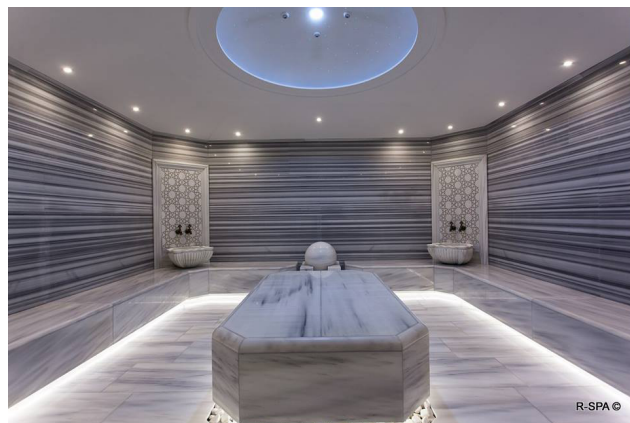

Приняв решение построить турецкую баню, вы скоро столкнетесь с богатым разнообразием архитектурных форм, отделочных материалов, оборудования и технологий строительства турецких бань. Совместно с нашим партнером - компанией Hilpert мы отобрали проекты современных турецких бань, которые являются наиболее популярными у наших клиентов.

На страницах этого каталога вы найдете всего десять моделей турецких бань. Каждая из представленных моделей имеет свои преимущества и свое назначение. Для домашних СПА подойдут бани с лежаками и креслами, например модель Pollux или Pollux Plus. Для квартиры можно выбрать модели, совмещенные с душем - Trio, Twin Compact или Standard. Для спа-центров и фитнес-клубов – Arco Classic, а для процедурных кабинетов со столом для пилинга лучше выбрать модели Cosop и Duna.

Многообразие специальных керамических элементов предназначенных для отделки паровых бани и хамамов позволяет создать интерьер в любом стиле, цвете и размере. Плинтусы, наличники, сидения, колонны, чаши и другие керамические детали облицовки разработаны компанией Hilpert в огромном ассортименте. Вогнутая и выгнутая плитка различных диаметров, закругленные профили, угловые плитки и профили с разными углами, и даже комплекты для изготовления ванн и лежаков из керамики позволяют создавать уникальные, эксклюзивные интерьеры.

Компания «Проджект Спа» образовалась в 2016 году в результате реструктуризации компании «Р-СПА», в ходе которой проектный и строительный отдел компании «Р-СПА» были выделены в самостоятельную компанию.

Компания Hilpert.