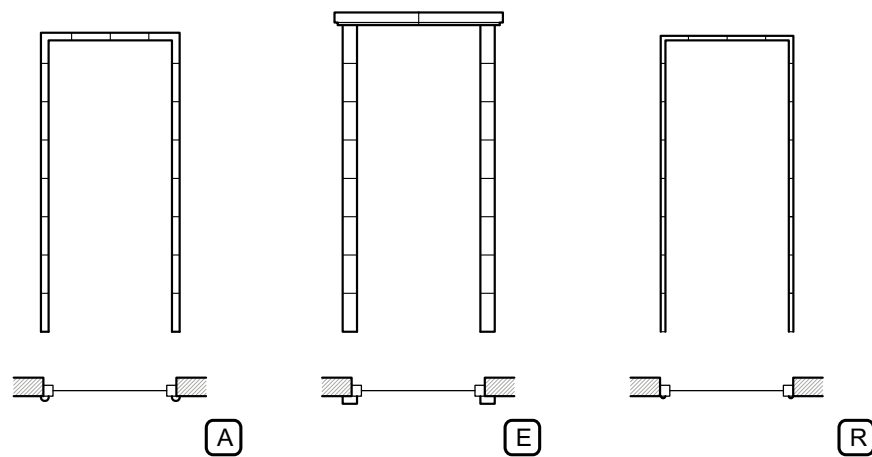

Дверь для бани Hilpert

В конструкции двери Hilpert петли, вынесены на внешнюю сторону двери. Благодаря этому петли надежно защищены от воздействия пара. Алюминиевая дверь оснащена порогом с 15%-м уклоном в сторону бани, таким образом, вода, стекающая по стеклянной двери бани, всегда остается в хамаме. Для декорирования дверной рамы предусмотрено специальное обрамление из керамики, которое украсит дверь и защитит стены от пара.