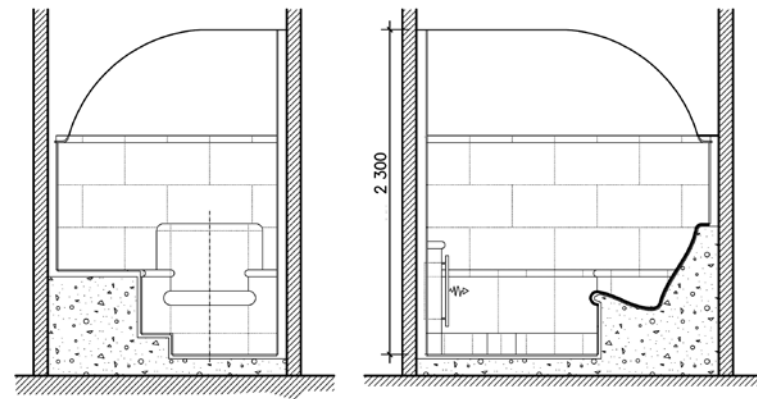

На чертеже: комплектация - Comfort, отделка - Basic.

Модель POLLUX представляет собой комбинацию из эргономичного индивидуального кресла и общих сидений. Такое расположение очень удобно и дает варианты различного отдыха в хамаме. Необычная отделка выполнена из черной керамики в сочетании с охристой плиткой.

Рекомендуемое применение: небольшое домашнее спа в квартире или загородном доме.

Отделка / Комплектация:	Comfort	Lux	Premium
Basic	•	•	-
Design	•	•	•
Luxury	-	•	•

• допустимое сочетание - недопустимое сочетание

Терморегулируемая кабина R-SPA POLLUX

Комплектация:	Comfort	Lux	Premium
Потолок купол	•	•	•
Дверь для турецкой бани Hilpert 70*200 см	•	•	•
Эргономические кресла «Comfort»	•	•	•
Парогенератор Hilpert (Hygromatik)	•	•	•
Декоративная тумба с встроенной системой «Fresh air plus»	•	•	•
Шланг Кнейпа	•	•	•
Освещение:			
Светильник парозащищенный	1	4	4
Декоративная подсветка «Звездное небо» 150 точек	опция	•	•
Подсветка стен и панно	-	опция	•
Дополнительные опции:			
Душевой смеситель	-	опция	опция
Кран для курны	-	•	•
Система Steam Flow	опция	опция	•
Система для солевых ингаляций	опция	опция	опция
Акустическая система для паровых бань	опция	•	•
Стоимость кабины без отделки:	12 250 eur	12 700 eur	17 850 eur

Отделочные материалы и декоративные элементы из керамики Hilpert

Виды отделки:	Basic	Design	Luxury
Отделка стен:			
Одноцветной плиткой	•	•	•
Многоцветной плиткой	-	•	•
Металлизированной плиткой	-	-	•
Прямоугольной плиткой	•	•	•
Плиткой сложной формы (например, крест, ромб и т.д.)	-	•	•
Отделка декоративной тумбы с встроенной системой «Fresh air plus»	•	•	•
Панно из мозаики	•	•	•
Отделка кресел:			
Одноцветная глазурь	•	•	•
Многоцветная глазурь	-	-	•
Профиль для облицовки переднего края скамьи и подлокотников:			
Одноцветная глазурь	•	•	•
Многоцветная глазурь	-	-	•
Подлокотники с волютами			
Одноцветная глазурь	-	•	•
Многоцветная глазурь	-	-	•
Отделка поверхности и основания лежака:			
Одноцветной прямоугольной плиткой	•	•	•
Многоцветной прямоугольной плиткой	-	-	•
Бордюры и обрамления:			
Декоративный экран для защиты от пара	•	•	•
Комплект плинтусов	•	•	•
Профили для обрамления купола	-	•	•
Профиль для обрамления двери	•	•	•
Профиль для обрамления:			
прямоугольного панно	•	•	•
подковообразного панно	-	-	•
арочного панно	-	•	•
Курна	-	•	•
Цена, eur. (стоимость с учетом отделочных работ)	15 500 eur	22 150 eur	28 300 eur
Увеличение ширины бани, за каждые 20 см	1 250 eur	1 800 eur	2 450 eur
Увеличение длины бани, за каждые 20 см	767 eur	1 250 eur	1 800 eur

*Возможно увеличение размеров б\л 20ни. Если длина и ширина вашего помещения больше указанных на чертеже, вы просто доплачиваете надбавку за каждые 20 см. Декоративные элементы и плитка для отделки внутреннего помещения бани выполнены из керамики Hilpert.