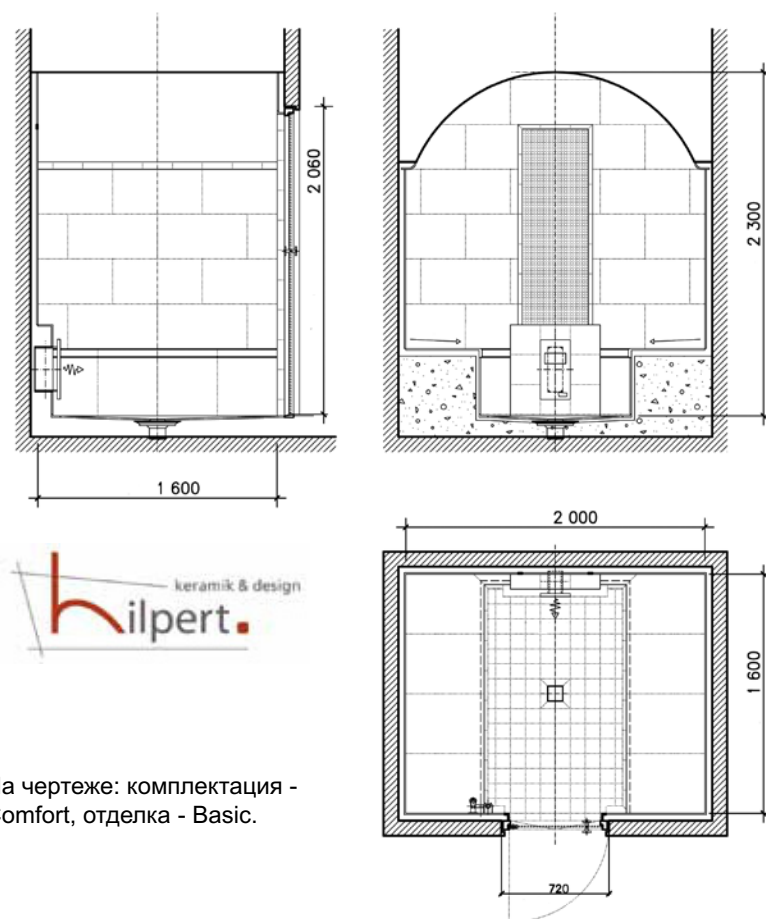

На чертеже: комплектация - Comfort, отделка - Basic.

Arco Compact – это компактный вариант - Arco Classic (см. 10 стр.). Конструкция такой бани решает проблемы недостатка места. Сиденья Compact достаточно широкие чтобы на них лежать.

Рекомендуемое применение: спа-центры и фитнес-клубы.

Отделка / Комплектация:	Comfort	Lux	Premium
Basic	•	•	-
Design	•	•	•
Luxury	-	•	•

• допустимое сочетание   - недопустимое сочетание

Терморегулируемая кабина R-SPA ARCO Compact

Комплектация:	Comfort	Lux	Premium
Потолок свод	•	на консолях	на консолях
Дверь для турецкой бани Hilpert 70*200 см	•	•	•
Эргономическое сиденье «Classic R» с подогревом	•	•	•
Парогенератор Hilpert (Hygromatik)	•	•	•
Система «Fresh air plus»	•	•	•
Шланг Кнейпа	•	•	•
Освещение:			
Светильник парозащищенный	1	4	4
Декоративная подсветка «Звездное небо» 150 точек	опция	•	•
Подсветка стен и панно	-	опция	•
Дополнительное оборудование:			
Душевой смеситель	-	опция	опция
Кран для курны с коммуникациями	-	•	•
Система Steam Flow	опция	опция	•
Система для солевых ингаляций	опция	опция	опция
Акустическая система для паровых бань	опция	•	•
Стоимость кабины без отделки:	12 000 eur	13 650 eur	18 500 eur

Отделочные материалы и декоративные элементы из керамики Hilpert

Виды отделки:	Basic	Design	Luxury
Отделка стен:			
Одноцветной плиткой	•	•	•
Многоцветной плиткой	-	•	•
Металлизированной плиткой	-	-	•
Прямоугольной плиткой	•	•	•
Плиткой сложной формы (например, крест, ромб и т.д.)	-	•	•
Отделка декоративной тумбы с встроенной системой «Fresh air plus»	•	•	•
Панно из мозаики	•	•	•
Отделка лавки Compact:			
Одноцветная глазурь	•	•	•
Многоцветная глазурь	-	-	•
Отделка основания лавки Compact:			
Одноцветной плиткой 20/20, 20/40, 30/30	•	•	•
Многоцветной плиткой	-	-	•
Керамические бордюры и обрамления:			
Декоративный экран для защиты от пара	•	•	•
Комплект плитусов	•	•	•
Профили для обрамления свода	-	•	•
Профиль для обрамления двери	•	•	•
Профиль для обрамления:			
прямоугольного панно	•	•	•
подковообразного панно	-	-	•
арочного панно	-	•	•
Курна	-	•	•
Цена, EUR. (стоимость с учетом отделочных работ)	15 200 eur	21 200 eur	27 000 eur
Увеличение ширины бани, за каждые 20 см	400 eur	650 eur	875 eur
Увеличение длины бани, за каждые 20 см	1600 eur	1900 eur	2 500eur

*Возможно увеличение размеров б\л 20ни. Если длина и ширина вашего помещения больше указанных на чертеже, вы просто доплачиваете надбавку за каждые 20 см. Декоративные элементы и плитка для отделки внутреннего помещения бани выполнены из керамики Hilpert.