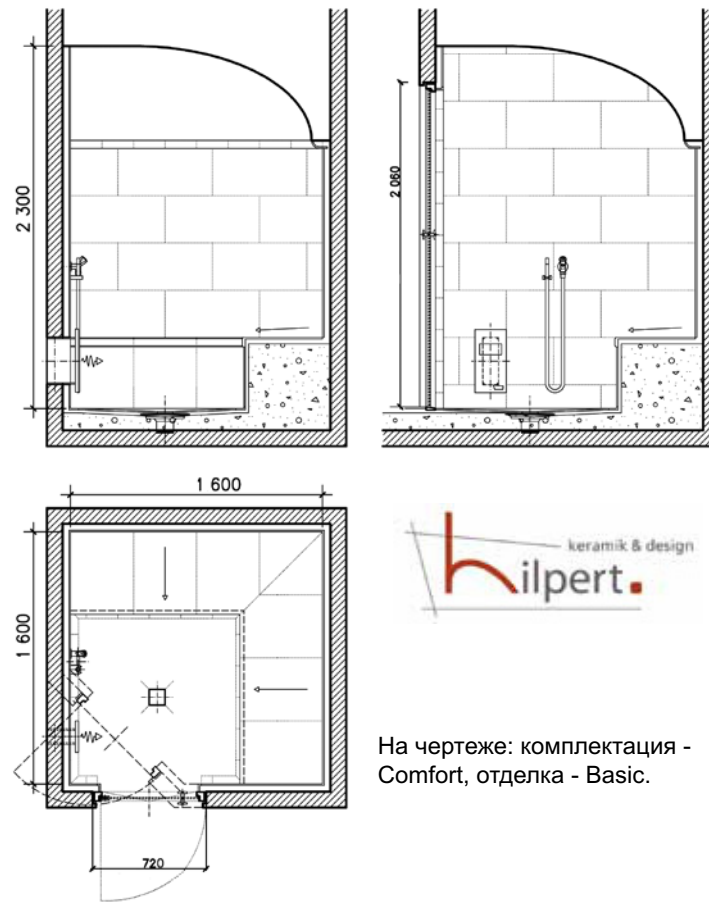

На чертеже: комплектация - Comfort, отделка - Basic.

Данная конструкция разработана для небольшого помещения. Пространство максимально использовано для размещения сидений. Форма сидений соответствует общему стилистическому решению. В отделке

применяется керамика двух цветов: черного и серого. Помещение хамама выполнено в современном стиле и может легко применяться в любом интерьере.

Рекомендуемое применение: небольшое домашнее спа в квартире или загородном

Отделка / Комплектация:	Comfort	Lux	Premium
Basic	•	•	-
Design	•	•	•
Luxury	-	•	•

• допустимое сочетание - недопустимое сочетание

Терморегулируемая кабина R-SPA Standard

Комплектация:	Comfort	Lux	Premium
Потолок купол	•	•	•
Дверь для турецкой бани Hilpert 70*200 см	•	•	•
Лавка «Compact»	•	•	•
Парогенератор Hilpert (Hygromatik)	•	•	•
Система «Fresh air plus»	•	•	•
Шланг Кнейпа	•	•	•
Освещение:			
Светильник парозащищенный	2	4	4
Декоративная подсветка «Звездное небо» 150 точек	опция	•	•
Подсветка стен и панно	-	опция	•
Дополнительные опции:			
Душевой смеситель	-	опция	опция
Кран для курны с коммуникациями	-	•	•
Система Steam Flow	опция	опция	•
Система для солевых ингаляций	опция	опция	опция
Акустическая система для паровых бань	опция	•	•
Стоимость кабины без отделки:	11 450 eur	11 650 eur	17 100 eur

Отделочные материалы и декоративные элементы из керамики Hilpert

Виды отделки:	Basic	Design	Luxury
Отделка стен:			
Одноцветной плиткой	•	•	•
Многоцветной плиткой	-	•	•
Металлизированной плиткой	-	-	•
Прямоугольной плиткой	•	•	•
Плиткой сложной формы (например, крест, ромб и т.д.)	-	•	•
Отделка декоративной тумбы с встроенной системой «Fresh air plus»	•	•	•
Панно из мозаики	•	•	•
Отделка лавки Compact:			
Одноцветная глазурь	•	•	•
Многоцветная глазурь	-	-	•
Отделка основания лавки Compact:			
Одноцветной плиткой 20/20, 20/40, 30/30	•	•	•
Многоцветной плиткой	-	-	•
Керамические бордюры и обрамления:			
Декоративный экран для защиты от пара	•	•	•
Комплект плинтусов	•	•	•
Профили для обрамления купола	-	•	•
Профиль для обрамления двери	•	•	•
Профиль для обрамления:			
прямоугольного панно	•	•	•
подковообразного панно	-	-	•
арочного панно	-	•	•
Курна	-	•	•
Цена, руб. (стоимость с учетом отделочных работ)	11 000 eur	16 950 eur	21 900 eur
Увеличение ширины бани, за каждые 20 см	1 520 eur	2 250 eur	3 050 eur
Увеличение длины бани, за каждые 20 см	1 520 eur	2 250 eur	3 050 eur

*Возможно увеличение размеров б\л 20ни. Если длина и ширина вашего помещения больше указанных на чертеже, вы просто доплачиваете надбавку за каждые 20 см. Декоративные элементы и плитка для отделки внутреннего помещения бани выполнены из керамики Hilpert.