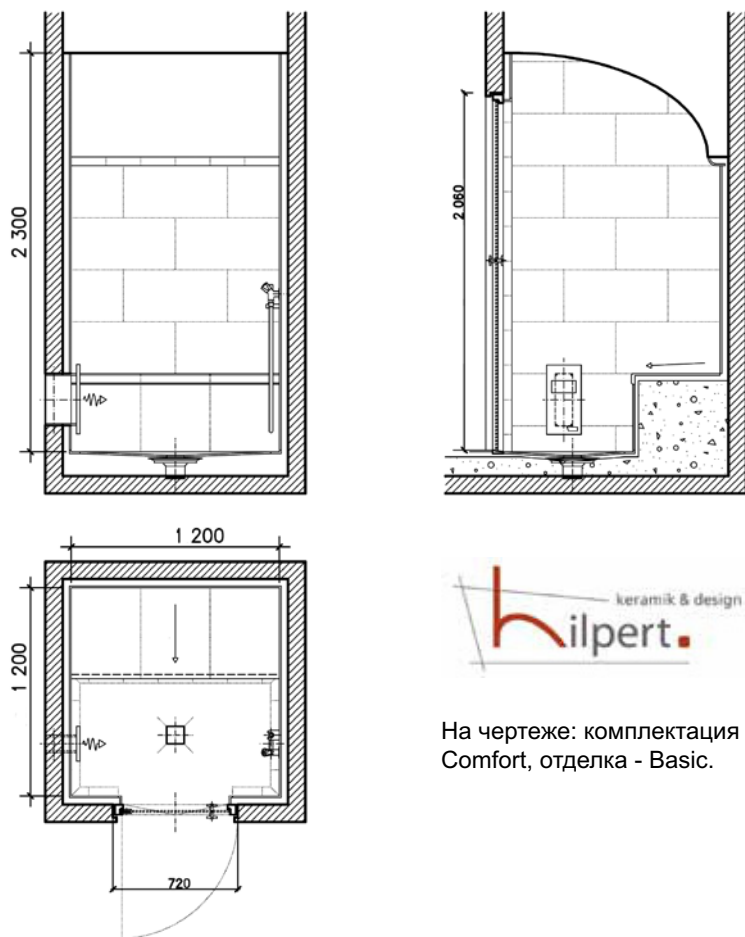

На чертеже: комплектация - Comfort, отделка - Basic.

Версия классического хамама, выполненная для небольшого помещения. Удобное размещение для двоих посетителей. Сиденья Compact позволяют на них лежать.

Рекомендуемое применение: небольшое домашнее спа в квартире или загородном доме. При желании можно совместить с душем.

Отделка / Комплектация:	Comfort	Lux	Premium
Basic	•	•	-
Design	•	•	•
Luxury	-	•	•

• допустимое сочетание   - недопустимое сочетание

Терморегулируемая кабина R-SPA TWIN Compact

Комплектация:	Comfort	Lux	Premium
Потолок купол	•	•	•
Дверь для турецкой бани Hilpert 70*200 см	•	•	•
Эргономические кресла «Comfort»	•	•	•
Парогенератор Hilpert (Hygromatik)	•	•	•
Встроенная система «Fresh air plus»	•	•	•
Шланг Кнейпа	•	•	•
Освещение:			
Светильник парозащищенный	1	3	3
Декоративная подсветка «Звездное небо» 150 точек	опция	•	•
Подсветка стен и панно	-	опция	•
Дополнительные опции:			
Душевой смеситель	-	опция	опция
Система Steam Flow	опция	опция	•
Система для солевых ингаляций	опция	опция	опция
Акустическая система для паровых бань	опция	•	•
Стоимость кабины без отделки:	8 300 eur	9 150 eur	13 850 eur

Отделочные материалы и декоративные элементы из керамики Hilpert

Виды отделки:	Basic	Design	Luxury
Отделка стен:			
Одноцветной плиткой	•	•	•
Многоцветной плиткой	-	•	•
Плиткой прямоугольной формы	•	•	•
Плиткой сложной формы (например, крест, ромб и т.д.)	-	•	•
Панно из мозаики	•	•	•
Отделка кресел:			
Одноцветная глазурь	•	•	•
Многоцветная глазурь	-	-	•
Отделка основания кресел			
Одноцветной плиткой формата 20/20	•	•	•
Многоцветной плиткой формата 20/20	-	-	•
Керамические бордюры и обрамления:			
Декоративный экран для защиты от пара	•	•	•
Комплект плинтусов	•	•	•
Профили для обрамления купола	-	•	•
Профиль для обрамление двери	•	•	•
Профиль для обрамления:			
прямоугольного панно	•	•	•
подковообразного панно	-	-	•
арочного панно	-	•	•
Цена, EUR. (стоимость с учетом отделочных работ)	10 500 eur	15 150 eur	15 430 eur
Увеличение ширины бани, за каждые 20 см	3 140 eur	5 100 eur	6 400 eur
Увеличение длины бани, за каждые 20 см	1 950 eur	3 500 eur	4 800 eur

*Возможно увеличение размеров б\ 20ни. Если длина и ширина вашего помещения больше указанных на чертеже, вы просто доплачиваете надбавку за каждые 20 см. Декоративные элементы и плитка для отделки внутреннего помещения бани выполнены из керамики Hilpert.