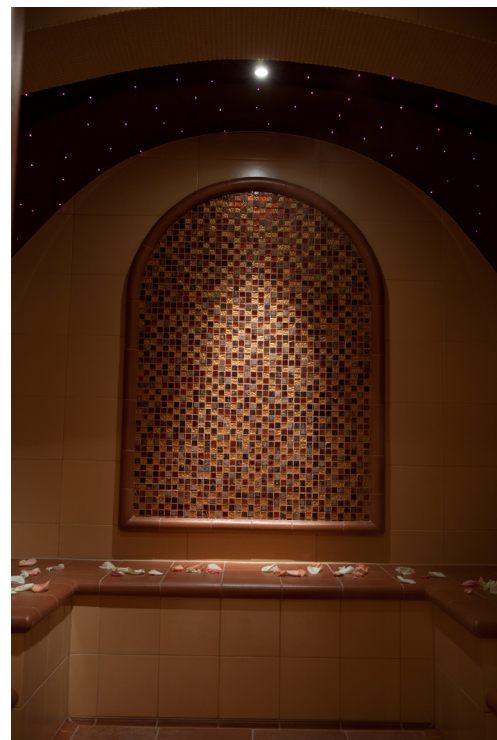

На чертеже: комплектация - Comfort, отделка - Basic.

На фото: комплектация – Lux, отделка- Luxury