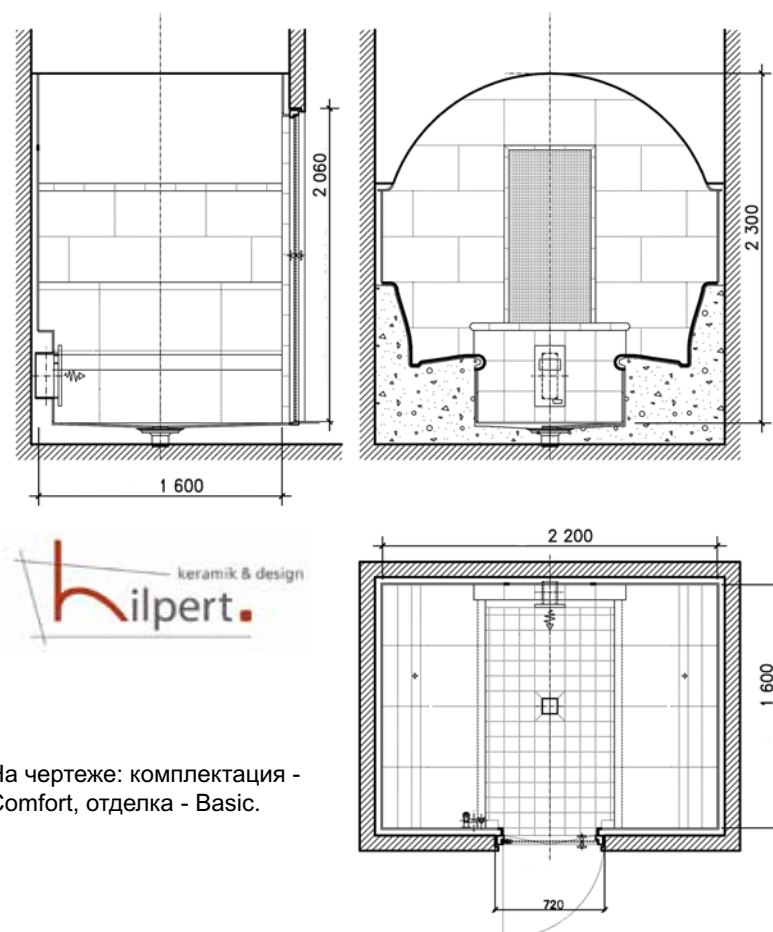

Сочетание двух контрастных цветов в отделке и лаконичное применение декоративных элементов создает легкий и элегантный интерьер в классическом стиле. В Arco используются классические конструкции: ароч-

ный потолок, симметрично расположенные сидения и декоративный портал. Парение в Arco особенно комфортно благодаря эргономичным сиденьям Classic R.

Рекомендуемое применение: спа-центры и фитнес-клубы.

Отделка / Комплектация:	Comfort	Lux	Premium
Basic	•	•	-
Design	•	•	•
Luxury	-	•	•

• допустимое сочетание   - недопустимое сочетание

Терморегулируемая кабина R-SPA ARCO Classic

Комплектация:	Comfort	Lux	Premium
Потолок глянцевый, не требующий отделки	•	•	•
Дверь для турецкой бани Hilpert 70*200 см	•	•	•
Эргономическое сиденье «Classic R» с подогревом	•	•	•
Парогенератор Hygromatik	•	•	•
Система «Fresh air plus»	•	•	•
Шланг Кнейпа	•	•	•
Освещение:			
Светильник парозащищенный	1	4	4
Декоративная подсветка «Звездное небо» 150 точек	опция	•	•
Подсветка стен и панно	-	опция	•
Дополнительное оборудование:			
Душевой смеситель	-	опция	опция
Кран для курны с коммуникациями	-	•	•
Система Steam Flow	опция	опция	•
Система для солевых ингаляций	опция	опция	опция
Акустическая система для паровых бань	опция	•	•
Стоимость оборудованной кабины без отделки:	12 650 eur	14 000 eur	16 750 eur

Отделочные материалы и декоративные элементы из керамики Hilpert

Виды отделки:	Basic	Design	Luxury
Отделка стен:			
Одноцветной плиткой	•	•	•
Многоцветной плиткой	-	•	•
Металлизированной плиткой	-	-	•
Прямоугольной плиткой	•	•	•
Плиткой сложной формы (например, крест, ромб и т.д.)	-	•	•
Отделка декоративной тумбы с встроенной системой «Fresh air plus»	•	•	•
Панно из мозаики	•	•	•
Отделка сидения Classic R:			
Одноцветная глазурь	•	•	•
Многоцветная глазурь	-	-	•
Отделка основания сидения Classic R:			
Одноцветной плиткой 20/20, 20/40, 30/30	•	•	•
Многоцветной плиткой	-	-	•
Подлокотники	-	•	•
Декоративные элементы:			
Декоративный экран для защиты от пара	•	•	•
Комплект плинтусов	•	•	•
Профили для обрамления свода	-	•	•
Колонны с капителями	-	-	•
Профиль для обрамление двери	•	•	•
Профиль для обрамления:	•	-	-
прямоугольного панно	•	•	•
подковообразного панно	-	-	•
арочного панно	-	•	•
Курна	-	•	•
Цена EUR. (стоимость с учетом отделочных работ)	18 400 eur	24 000 eur	32 950 eur
Увеличение ширины бани, за каждые 20 см	695 eur	1 295 eur	1 775 eur
Увеличение длины бани, за каждые 20 см	1 895 eur	2 495 eur	3 370 eur

*Возможно увеличение размеров б\ 20ни. Если длина и ширина вашего помещения больше указанных на чертеже, вы просто доплачиваете надбавку за каждые 20 см. Декоративные элементы и плитка для отделки внутреннего помещения бани выполнены из керамики Hilpert.