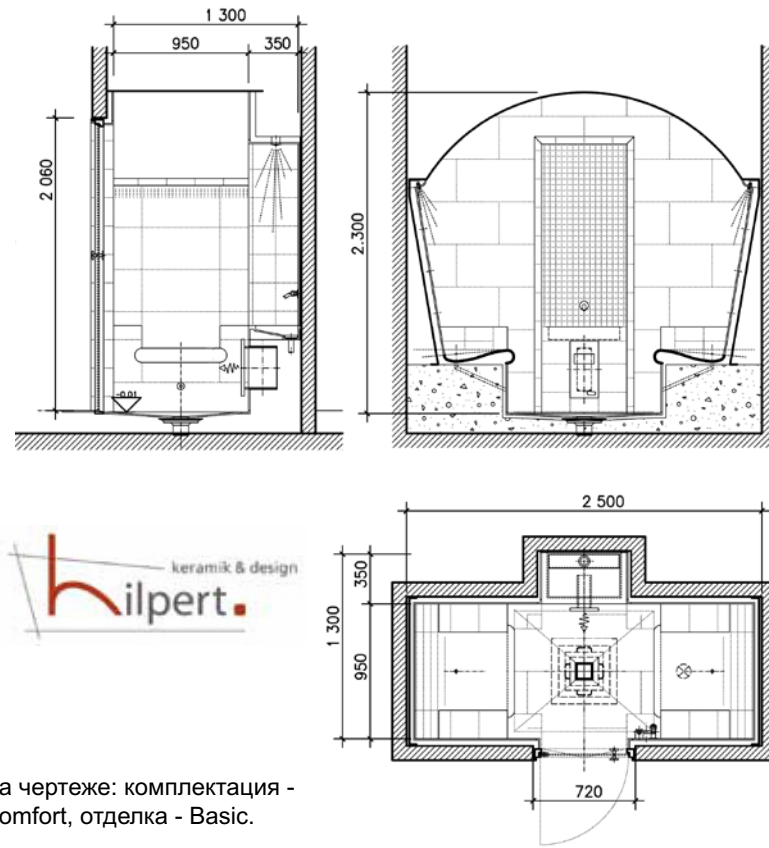

На чертеже: комплектация - Comfort, отделка - Basic.

Конструкция бани Duna является отличным решением для небольшого прямоугольного пространства. Удобная форма сидений позволяет максимально насладиться паре-

нием в хамаме. В отделке использована керамика темных тонов, придающая особую камерность и изысканность.

Рекомендуемое применение: в спа-центрах рядом с процедурным кабинетом

Хорошим дополнением к данной бане будет стол для принятия процедур Lithos.