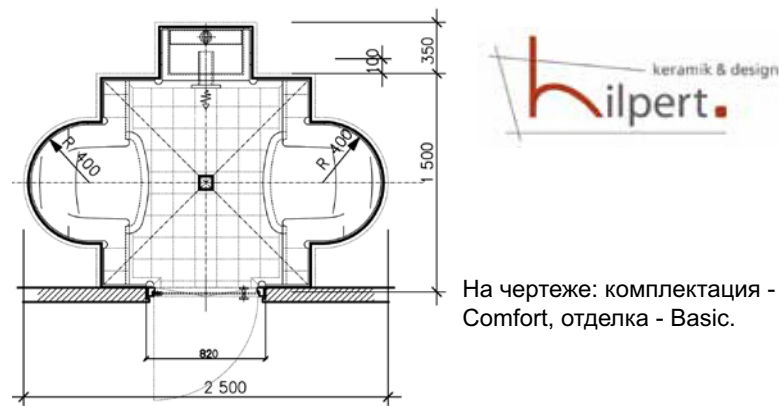

На чертеже: комплектация - Comfort, отделка - Basic.

Турецкая баня Cocon состоит из нескольких ниш, в которых друг против друга расположены кресла. В этой модели наиболее отражены характерные черты традиционного хамама: эмоциональное цветовое решение;

Рекомендуемое применение: в спа-центрах рядом с процедурным кабинетом

Хорошим дополнением к данной бане будет стол для принятия процедур Lithos.

применение керамики различной формы и размера для создания сложного узора; арочное оформление сидений в нишах; купольный потолок с подсветкой. Все эти элементы формируют комфортное пространство хамама.