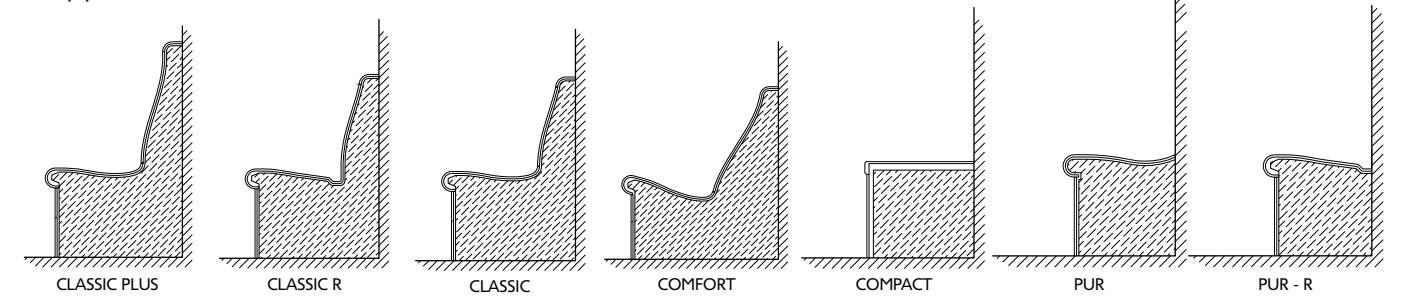

Изготовление модели сидения

Подгонка перед обжигом

Элементы отделки Hilpert в интерьере турецкой бани

На схеме показаны детали из керамики для облицовки паровой бани Pollux

Сидения

Большинство хамамов в этом каталоге оснащены эргономичными сидениями с подогревом. Сидения подготовлены к облицовке керамическими плитками толщиной 15мм. Толстый слой керамики равномерно