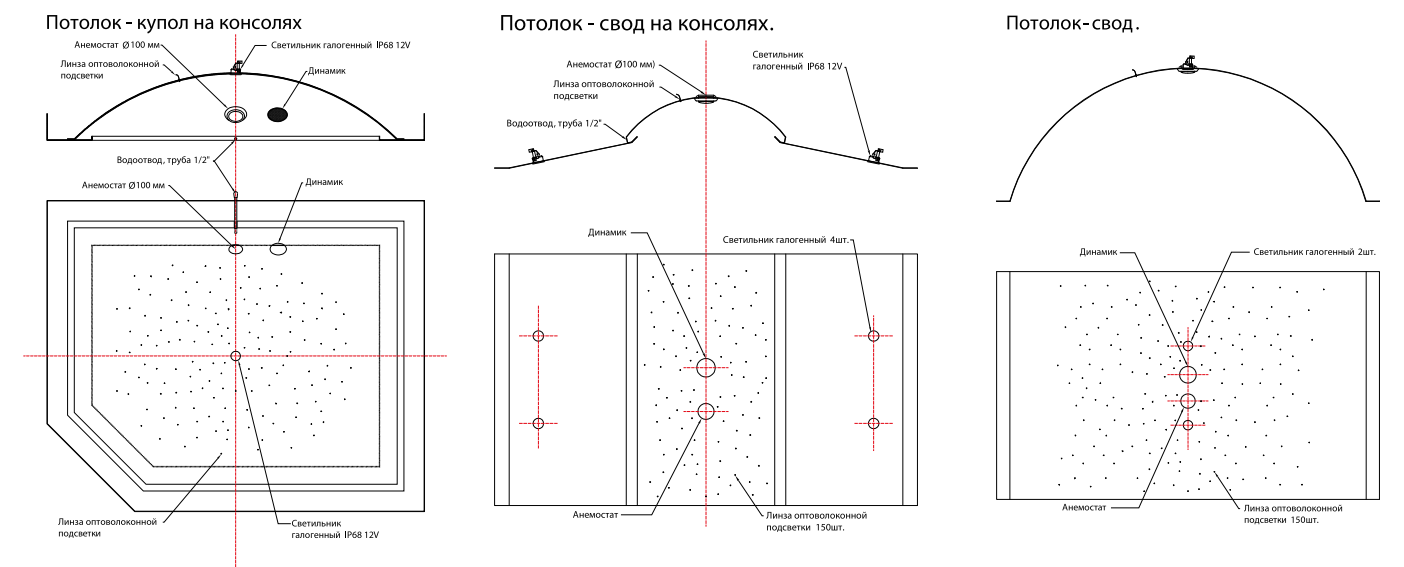

Потолки

Размер и форма потолка может изменяться в зависимости от проекта