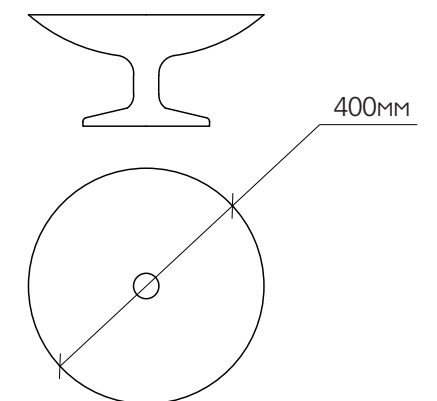

Отделка ступени

В модели Rollux предусмотрена ступень, которая обеспечивает удобный доступ к лежаку. Для отделки ступени применяется плитка с глазурованной верхней кромкой.

Плинтус

Специально разработанный плинтус закрывает герметичный шов между полом и стенами турецкой бани, защищая его от повреждений во время уборки, что облегчает уход за хаммом и продлевает срок его службы.

Плитка

В комплектации «Basic» применяется одноцветная прямоугольная плитка, «Design» одноцветная плитка прямоугольной либо нестандартной формы и «Luxury» доступна плитка сложной формы любого цвета.

Цвета плитки

* Большое разнообразие цветов плитки

** Металлизируемая плитка требует особого ухода и не рекомендуется для сидений и подлокотников, так как возможно образование потертостей металлизированного слоя.

Панно

Существуют различные формы панно, которые используют для оформления интерьера бани. В качестве материала могут быть использованы мрамор, керамика или мозаика. Для обрамления панно используется керамический профиль

ка или мозаика. Для обрамления панно используется керамический профиль

Колонны с капителями *

Керамическая колонна для бани не несет конструктивной нагрузки, являясь декоративным элементом.

Для оформления интерьера турецкой бани вы можете выбрать простую колонну или колонну с канелюрами.

* Колоннами комплектуются модели ARCO Classic, отделка Luxury

В комплектациях Lux и Premium в терморегулируемых кабинах R-SPA предусмотрены коммуникации для монтажа курны. С появлением душа назначение курны в хамме стало скорее декоративным, чем функциональным. По этой причине мы предлагаем заменить курну на чашу фонтана с проточной водой.