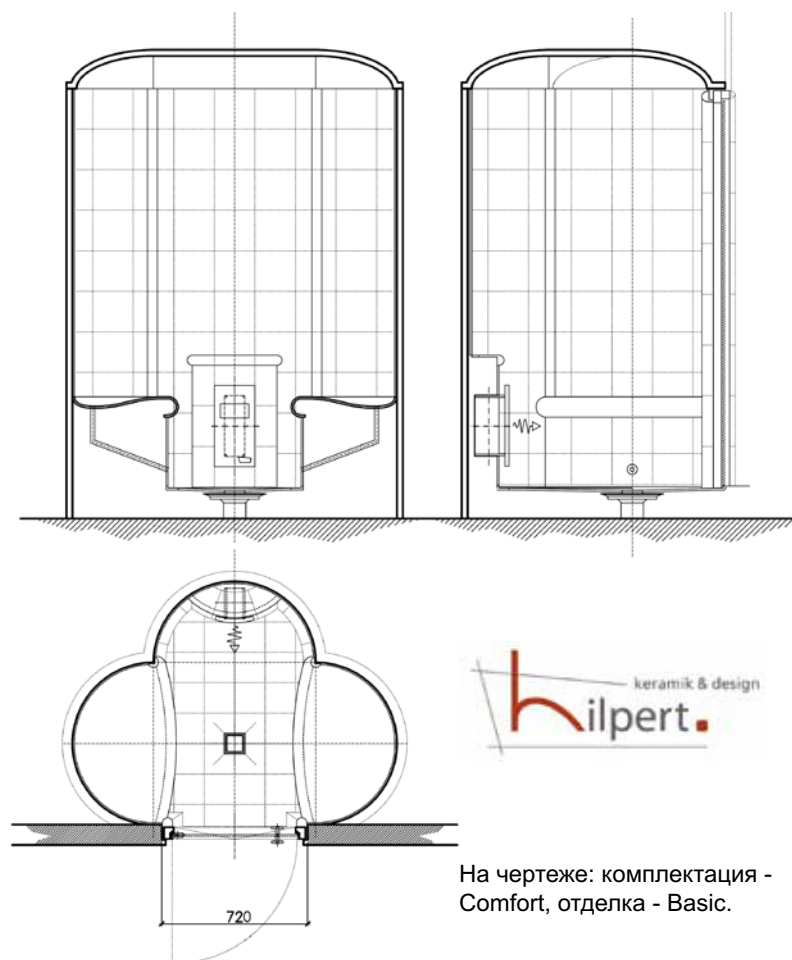

На чертеже: комплектация -
Comfort, отделка - Basic.

Необычная конструкция из трех полу- в светлых голубых тонах для расширения круглых элементов. Используется для не- пространства. больших помещений. Отделка выполнена

Рекомендуемое применение: небольшое домашнее спа в квартире или загородном доме. При желании можно совместить с душем.

Отделка / Комплектация:	Comfort	Lux	Premium
Basic	•	•	-
Design	•	•	•
Luxury	-	•	•

• допустимое сочетание   - недопустимое сочетание

Терморегулируемая кабина R-SPA Trio

Комплектация:	Comfort	Lux	Premium
Потолок купол	•	•	•
Дверь для турецкой бани Hilpert 70*200 см	•	•	•
Эргономические кресла «Comfort»	•	•	•
Парогенератор Hilpert (Hygromatik)	•	•	•
Декоративная тумба с встроенной системой «Fresh air plus»	•	•	•
Шланг Кнейпа	•	•	•
Освещение:			
Светильник парозащищенный	1	3	3
Декоративная подсветка «Звездное небо» 150 точек	опция	•	•
Подсветка стен и панно	-	опция	•
Дополнительное оборудование:			
Душевой смеситель	-	опция	опция
Кран для курны	-	•	•
Система Steam Flow	опция	опция	•
Система для солевых ингаляций	опция	опция	опция
Акустическая система для паровых бань	опция	•	•
Стоимость кабины без отделки:	9 250 eur	10 150 eur	14 350 eur

Отделочные материалы и декоративные элементы из керамики Hilpert

Виды отделки:	Basic	Design	Luxury
Отделка стен:			
Одноцветной	•	•	•
Многоцветной плиткой	-	•	•
Плиткой прямоугольной формы	•	•	•
Отделка декоративной тумбы с встроенной системой «Fresh air plus»	•	•	•
Отделка кресел с желобами для слива воды:			
Одноцветная глазурь	•	•	•
Многоцветная глазурь	-	-	•
Отделка основания сидения:			
Одноцветная глазурь	•	•	•
Многоцветная глазурь	-	-	•
Керамические бордюры и обрамления:			
Декоративный профиль	-	•	•
Декоративный экран для защиты от пара	•	•	•
Комплект плинтусов	•	•	•
Профиль для обрамление двери	•	•	•
Курна	-	•	•
Цена, eur (стоимость с учетом отделочных работ)	11 250 eur	14 200 eur	17 500 eur
Увеличение ширины бани, за каждые 20 см	-	-	-
Увеличение длины бани, за каждые 20 см	-	-	-

*Возможно увеличение размеров б\л 20ни. Если длина и ширина вашео помещения больше указанных на чертеже, вы просто доплачиваете надбавку за каждые 20 см.
Декоративные элементы и плитка для отделки внутреннего помещения бани выполнены из керамики Hilpert.