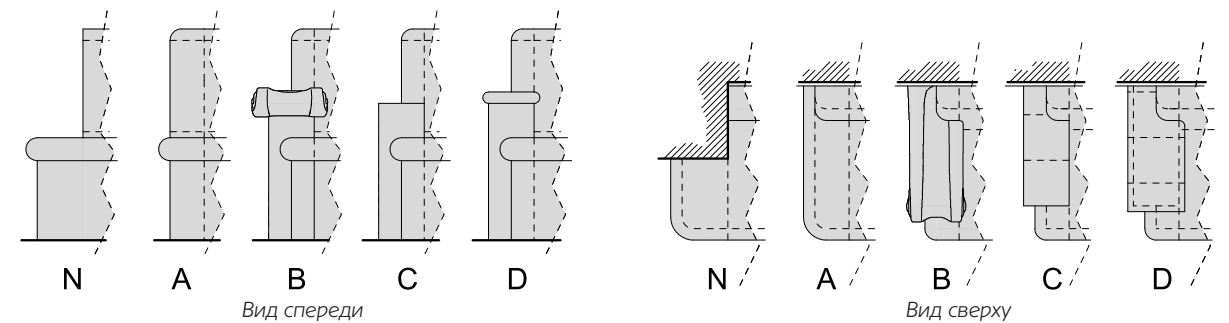

Подлокотники