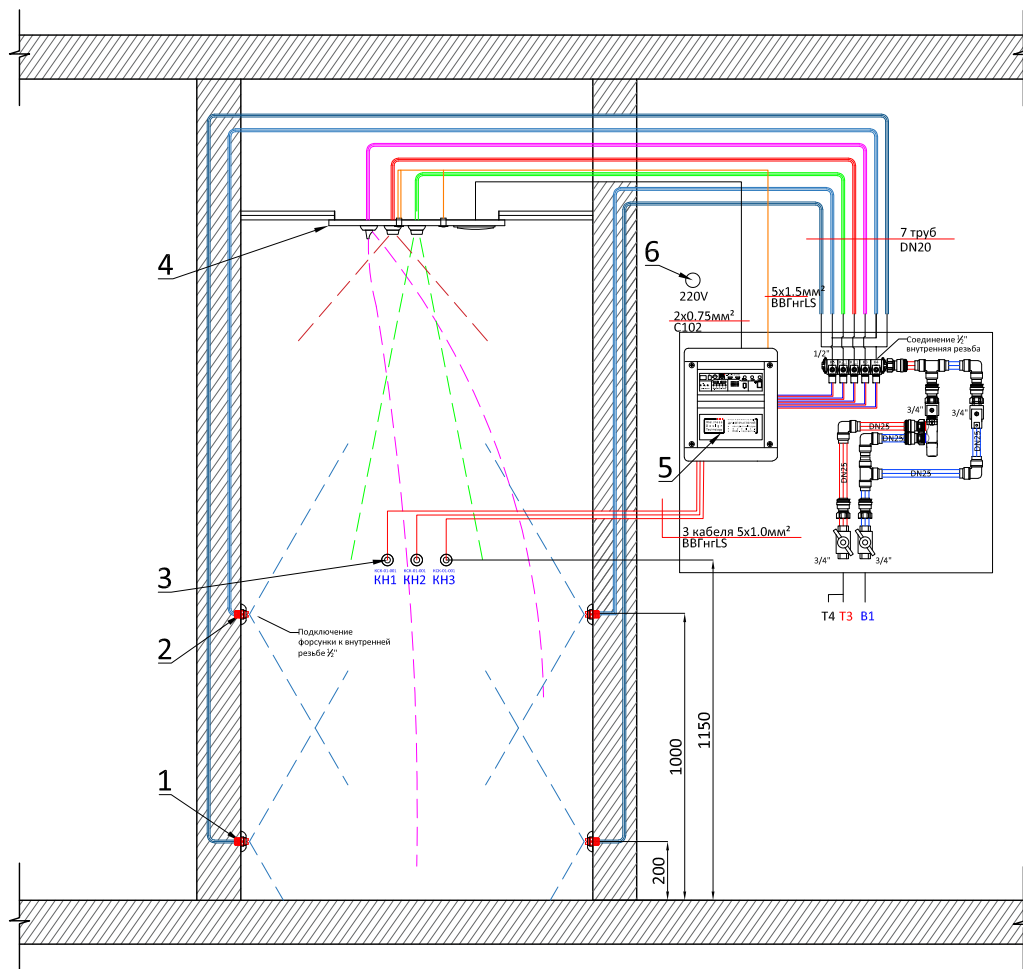

Музыкальный душ
Wellness Design Technology
Commercial Basic

1. Нижняя боковая форсунка
2. Верхняя боковая форсунка
3. Кнопки КСК-01-001 с подсветкой
4. Панель душевая

5. Панель с оборудованием
 В1 - водопровод холодный 3/4"
 Т3 - водопровод горячий 3/4" подача
 Т4 - водопровод горячий 1/2" рециркуляция
6. Розетка электрическая

Wellness Design Technology Панель 500мм с форсунками Commercial Basic

- 4.1 Светильник x 3
- 4.2 Форсунка "Каскад"
- 4.3 Форсунка "Туман"
- 4.4 Форсунка "Дождь"
- 4.5 Динамик

Блок управления

Кнопка с подсветкой IP68

Кнопка с уплотнительными кольцами плотно вставляется в закладную деталь. Фланец кнопки полностью перекрывает торец закладной детали и шов, в месте примыкания отделочных материалов к закладной. Диаметр отверстия в отделочном материале 36-37мм.