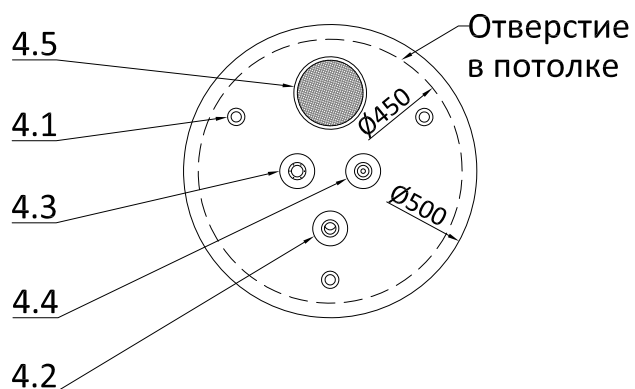

Музыкальный душ
Wellness Design Technology
Commercial Basic

1. Нижняя боковая форсунка
2. Верхняя боковая форсунка
3. Кнопки КСК-01-001 с подсветкой
4. Панель душевая

5. Панель с оборудованием
 В1 - водопровод холодный 3/4"
 Т3 - водопровод горячий 3/4" подача
 Т4 - водопровод горячий 1/2" рециркуляция
6. Розетка электрическая

Wellness Design Technology Панель 500мм с форсунками Commercial Basic

- 4.1 Светильник x 3
- 4.2 Форсунка "Каскад"
- 4.3 Форсунка "Туман"
- 4.4 Форсунка "Дождь"
- 4.5 Динамик

Блок управления

Кнопка с подсветкой IP68

Кнопка с уплотнительными кольцами плотно вставляется в закладную деталь. Фланец кнопки полностью перекрывает торец закладной детали и шов, в месте примыкания отделочных материалов к закладной. Диаметр отверстия в отделочном материале 36-37мм.