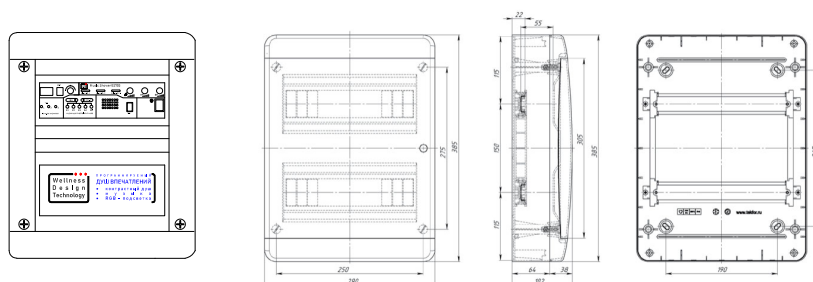

Музыкальный душ
Wellness Design Technology
Commercial Basic

1. Нижняя боковая форсунка
2. Верхняя боковая форсунка
3. Кнопки КСК-01-001 с подсветкой
4. Панель душевая

5. Панель с оборудованием
 В1 - водопровод холодный 3/4"
 Т3 - водопровод горячий 3/4" подача
 Т4 - водопровод горячий 1/2" рециркуляция
6. Розетка электрическая

Wellness Design Technology Панель 500мм с форсунками Commercial Basic

- 4.1 Светильник x 3
- 4.2 Форсунка "Каскад"
- 4.3 Форсунка "Туман"
- 4.4 Форсунка "Дождь"
- 4.5 Динамик

Блок управления

Кнопка с подсветкой IP68

Кнопка с уплотнительными кольцами плотно вставляется в закладную деталь. Фланец кнопки полностью перекрывает торец закладной детали и шов, в месте примыкания отделочных материалов к закладной. Диаметр отверстия в отделочном материале 36-37мм.