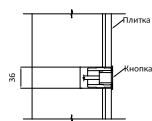

Кнопка с уплотнительными кольцами плотно вставляется в закладную деталь. Фланец кнопки полностью перекрывает торец закладной детали и шов, в месте примыкания отделочных материалов к закладной. Диаметр отверстия в отделочном материале 36-37мм.