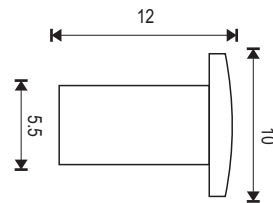

**Внимание источник света должен быть установлен вне помещения сауны или паровой бани.**

Напряжение	110 - 240VAC 47 - 63Hz
Питание	внешнее 12V DC
Эффекты	Мерцание белым светом Плавное изменение цвета
Размеры	(L)137mm x (W)114mm x (H)73mm
Материал	Пластик АБС черный