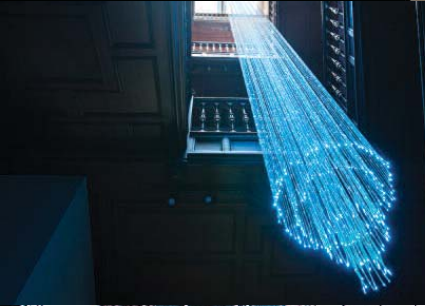

У вас есть идея системы освещения для вашего проекта, но вам нужна помощь в реализации?
У нас, есть команда талантливых дизайнеров и инженеров, которые могут взять вашу концепцию и развить её, чтобы создать что-то удивительное, уникальное в полном соответствии с вашим видением. Не стесняйтесь обращаться к нам, чтобы обсудить вашу идею и позволить ей стать реальностью.