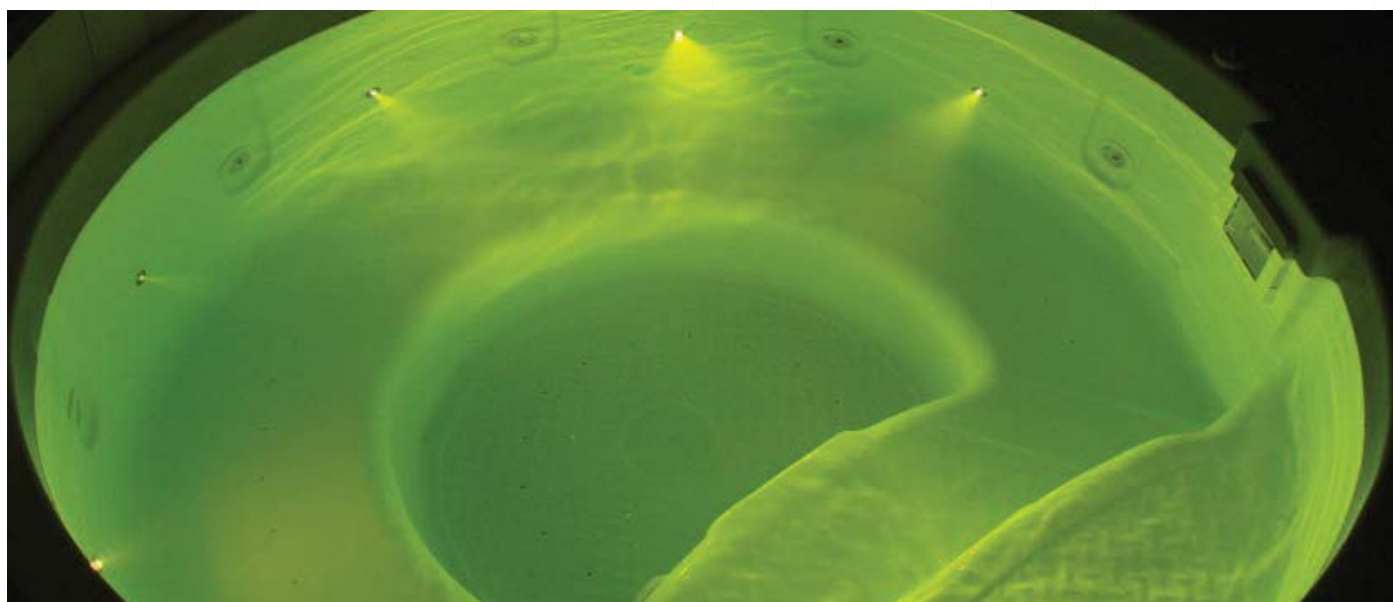

ПОДВОДНЫЕ СВЕТИЛЬНИКИ ДЛЯ СПА-БАССЕЙНОВ

CUBE - R

Источник цветного и белого света RGBW поставляется с сенсорным пультом дистанционного управления. Выбор цвета нажатием пальца на цветовом круге. Может контролироваться DMX.

Пульт управления не должен оставаться в сауне!

Напряжение	110-240VAC 50/60Hz
Питание	External 24V DC 2.5 A
Мощность LED	Maximum 20 W
Размеры	(L)222mm x (W)114mm x (H)75mm
Материал	Пластик АБС серый

Внимание! источник света должен быть установлен вне помещения сауны или паровой бани.

VEGA SLIMLINE

Этот мощный светодиодный источник света излучает статический белый свет. Ручное управление уровнями диммирования. Может контролироваться DMX, либо 0-10V системами.

Напряжение	110-240VAC 50/60Hz
Питание	External 24V DC 2.5 A
Мощность LED	Maximum 20 W
Размеры	(L)222mm x (W)114mm x (H)75mm
Материал	Пластик АБС серый

Подводный светильник

Светильник из нержавеющей стали со стеклянной линзой. Удобное крепление гайкой. Диаметр фланца 21мм, диаметр монтажного отверстия 16мм.

Световод

Изготовлен из 4 мм PMMA для яркого, четкого освещения. Волокно PMMA должно быть защищено в горячей среде.

Количество, длина и диаметр световодов, материал	Светильники	Комплекты с источником VEGA	Комплекты с источником CUBE
6 x 4.0m, 4mm PMMA	6 шт	SPA-6-VS	SPA-6-CR
10 x 4.0m, 4mm PMMA	10 шт	SPA-10-VS	SPA-10-CR