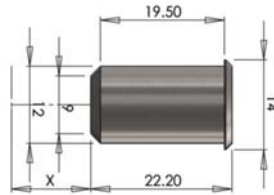

VEGA SLIMLINE

Этот мощный светодиодный источник света излучает статический белый свет. Ручное управление уровнями диммирования. Может контролироваться DMX, либо 0-10V системами.

Напряжение	110-240VAC 50/60Hz
Питание	External 24V DC 2.5 A
Мощность LED	Maximum 20 W
Размеры	(L)222mm x (W)114mm x (H)75mm
Материал	Пластик АБС серый