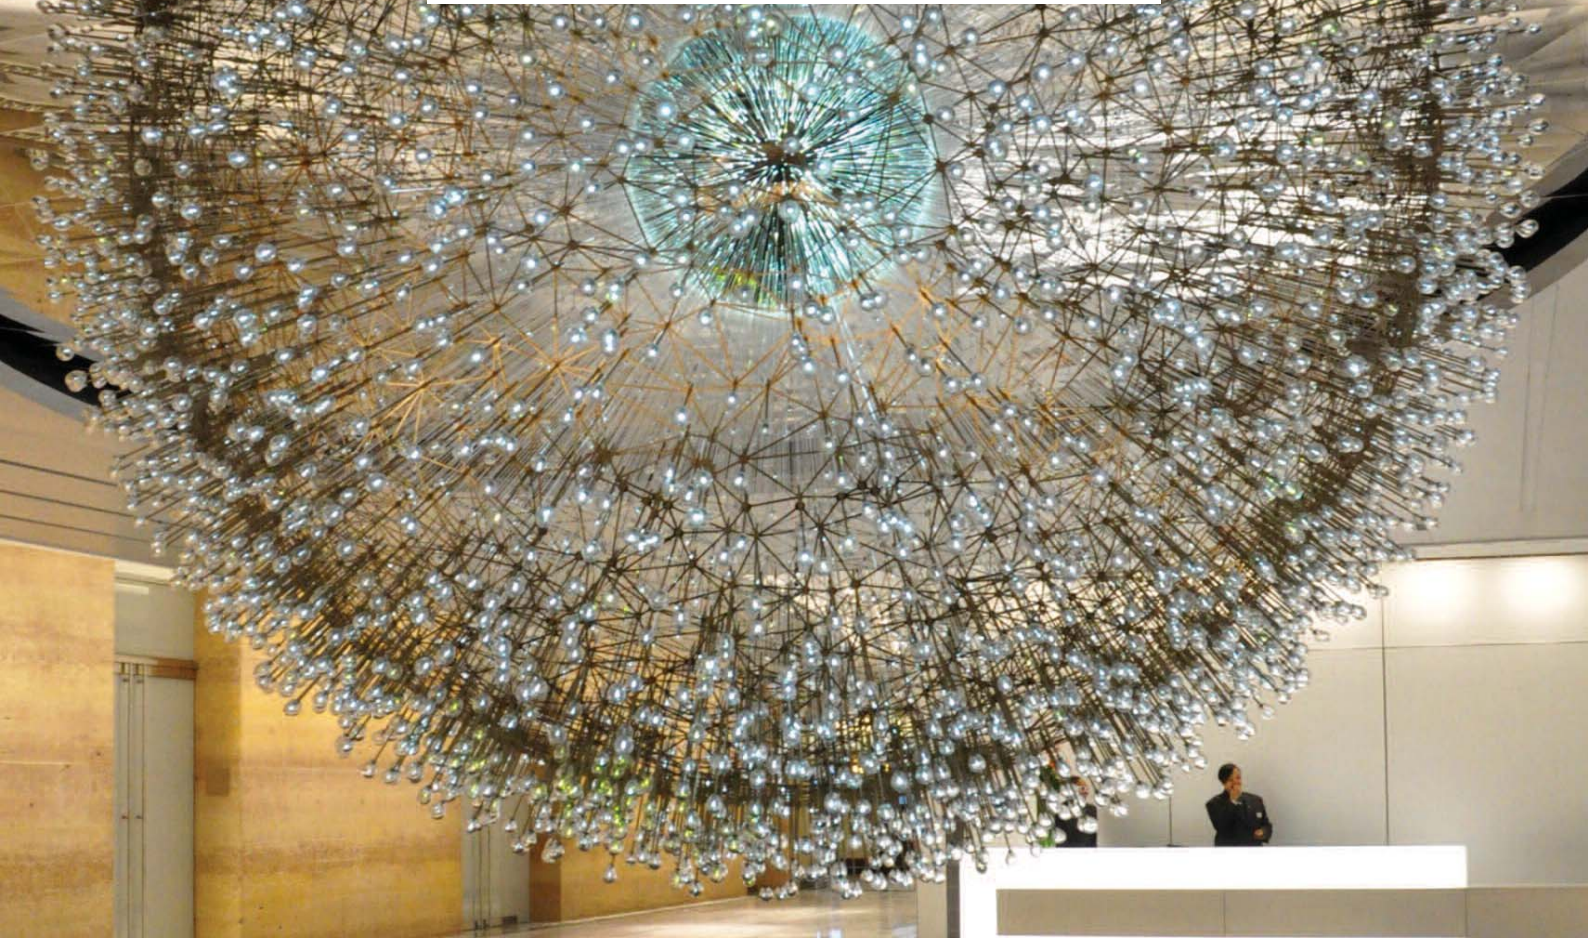

У вас есть идея системы освещения для вашего проекта, но вам нужна помощь в реализации?
У нас, есть команда талантливых дизайнеров и инженеров, которые могут взять вашу концепцию и развить её, чтобы создать что-то удивительное, уникальное в полном соответствии с вашим видением. Не стесняйтесь обращаться к нам, чтобы обсудить вашу идею и позволить ей стать реальностью.