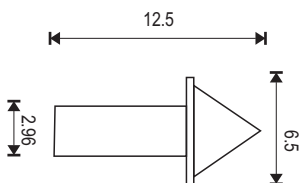

**Внимание!** Источник света должен быть установлен вне помещения сауны или паровой бани.

Напряжение	110 - 240VAC 47 - 63Hz
Питание	внешнее 12V DC
Эффекты	Мерцание белым светом Плавное изменение цвета
Размеры	(L)137mm x (W)114mm x (H)73mm
Материал	Пластик АБС черный