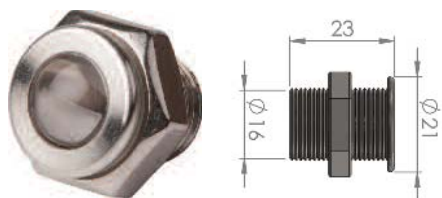

### Подводный светильник

Светильник из нержавеющей стали со стеклянной линзой. Удобное крепление гайкой. Диаметр фланца 21мм, диаметр монтажного отверстия 16мм.