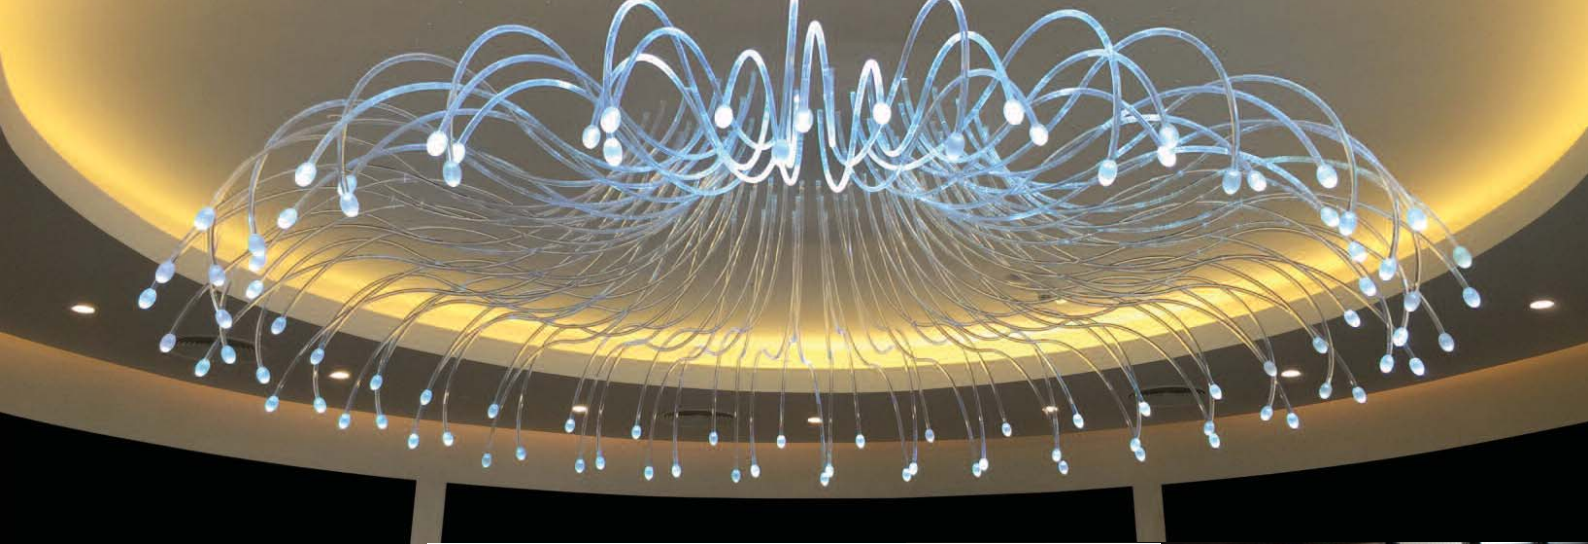

У вас есть идея системы освещения для вашего проекта, но вам нужна помощь в реализации?
У нас, есть команда талантливых дизайнеров и инженеров, которые могут взять вашу концепцию и развить её, чтобы создать что-то удивительное, уникальное в полном соответствии с вашим видением. Не стесняйтесь обращаться к нам, чтобы обсудить вашу идею и позволить ей стать реальностью.