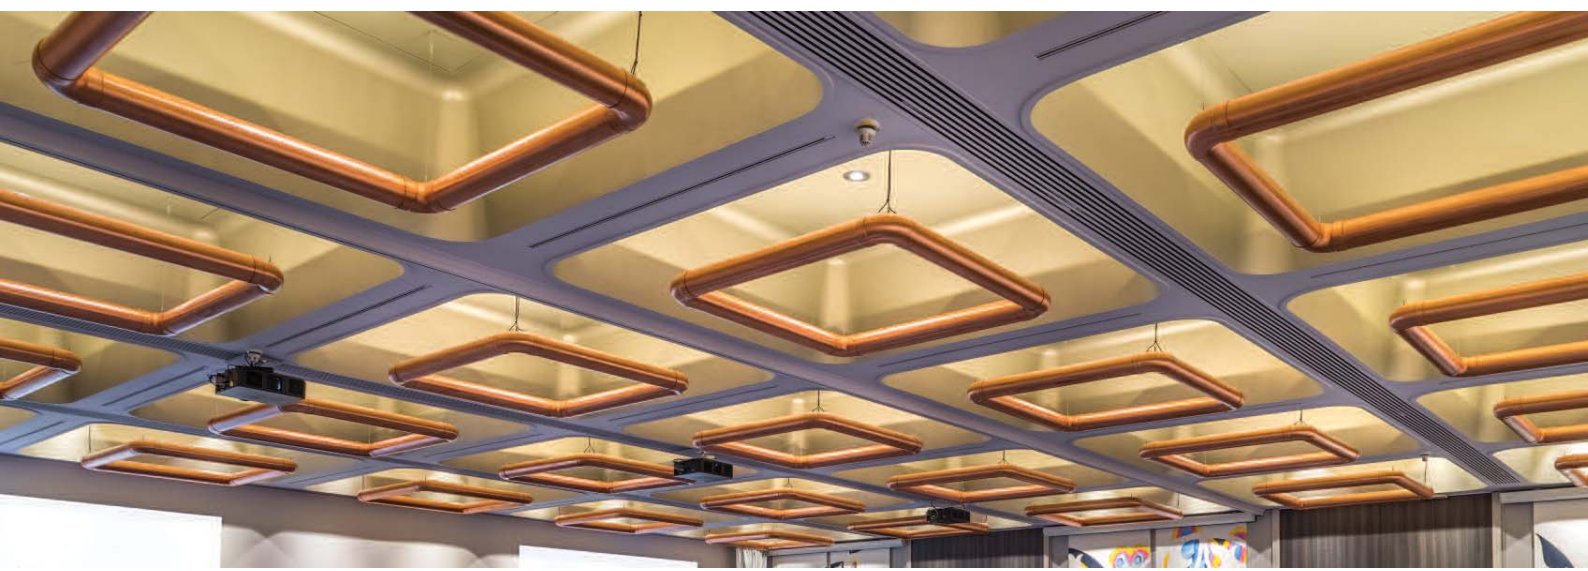

С момента своего создания в 1991 году мы специализируемся на создании комплексных волоконно-оптических систем освещения для архитектурного, коммерческого, природоохранного, сенсорного и жилого секторов.

Вся наша продукция спроектирована, и собрана на нашем производстве площадью 30 000 квадратных футов, используя современное инженерное оборудование и самые лучшие материалы, чтобы гарантировать качество и долговечность – основу наших систем.