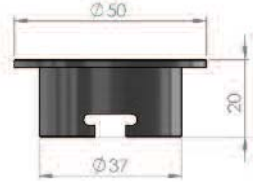

VEGA SLIMLINE

Этот мощный светодиодный источник света излучает статический белый свет. Ручное управление уровнями диммирования. Может контролироваться DMX, либо 0-10V системами.

Напряжение	110-240VAC 50/60Hz
Питание	External 24V DC 2.5 A
Мощность LED	Maximum 20 W
Размеры	(L)222mm x (W)114mm x (H)75mm
Материал	Пластик АБС серый