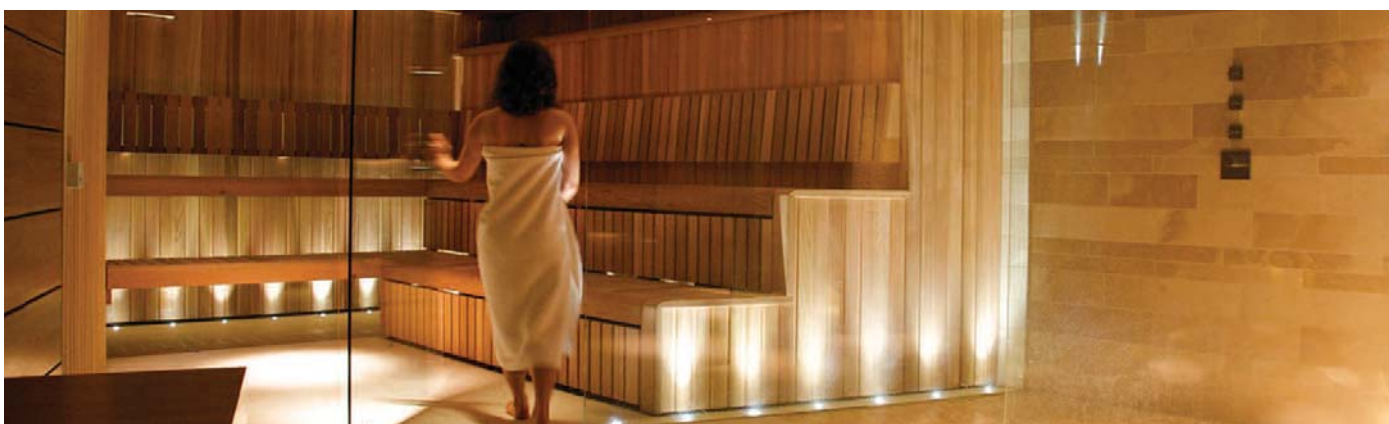

ИДЕИ ДЛЯ ВДОХНОВЛЕНИЯ