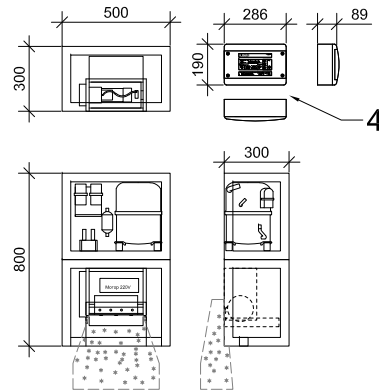

Снегогенераторы SNOW for spa оснащены автоматической системой управления для коммерческого использования. Она обеспечивает работу всех устройств контролируя производство снега при помощи следующих реле и датчиков:

- датчик давления воды - предотвращает запуск снегогенератора без воды в системе охлаждения;
- датчик уровня снега (приобретается дополнительно) - прекращает работу снегогенератора при достижении установленного уровня снега;
- датчик уровня воды - обеспечивает необходимый уровень воды в резервуаре морозильного барабана;
- реле времени - отключает устройство через установленный промежуток времени.
- кнопка IP68 удаленного запуска с подсветкой, для домашних спа (приобретается дополнительно).
- предусмотрена возможность подключение подсветки снега после завершения работы снегогенератора осуществляется полный слив резервуара морозильного барабана.

Защита от запуска без воды
Фракция снега 0,1 мм, плотность 150 кг/м.куб.
Температура снега -15°С позволяет долго сохранять его от таяния.
Для подключения снегогенератора необходимо предусмотреть трубу 1/2" с холодной водой.
Монтаж снегогенератора можно осуществлять как в термоизолированной кабине "Снежной комнаты", так и в помещениях с температурой воздуха до +30°С.

Изображение может незначительно отличаться от оригинала